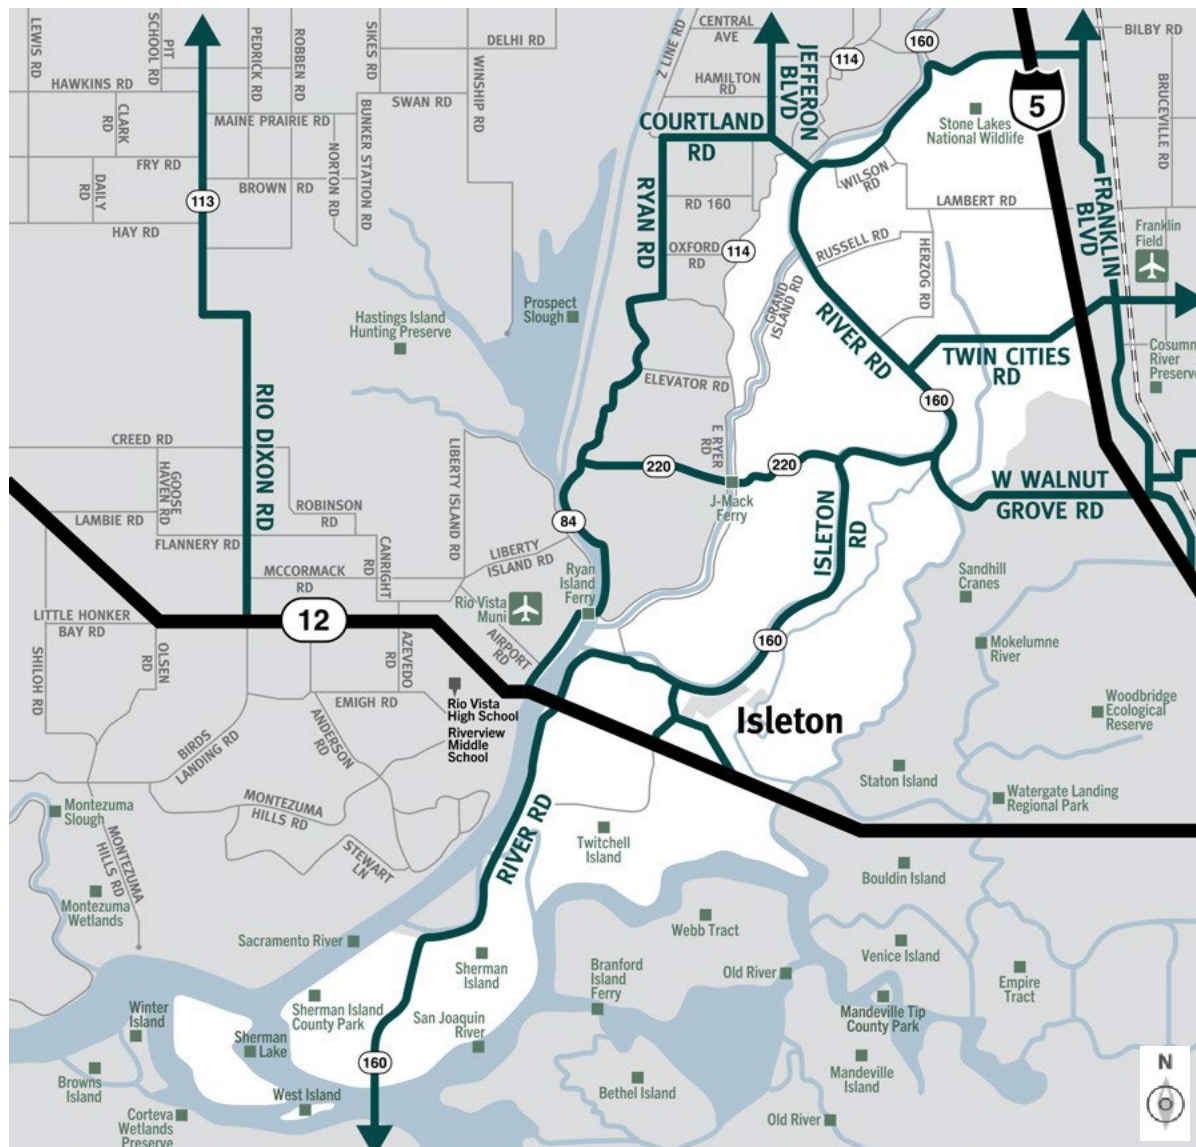

81 Delta 知道出路在哪。

請掃描此二維碼以便於在手機或平板電腦上下載您的社區地圖！

要讓您熟悉在疏散時如何離開您所在社區的主要路線。

地圖圖例

- 外部區域
- 內部區域邊界
- 地標
- 機場
- 學校
- 火車
- 疏散路線

緊急情況示警以及火災相關資訊

野火可以在沒有任何警告的情況下突然就襲來。當需要疏散時，公共安全官員會嘗試通知居民，但這並不總是可能的。提前做好準備和對形勢有所感知是必須做到的。