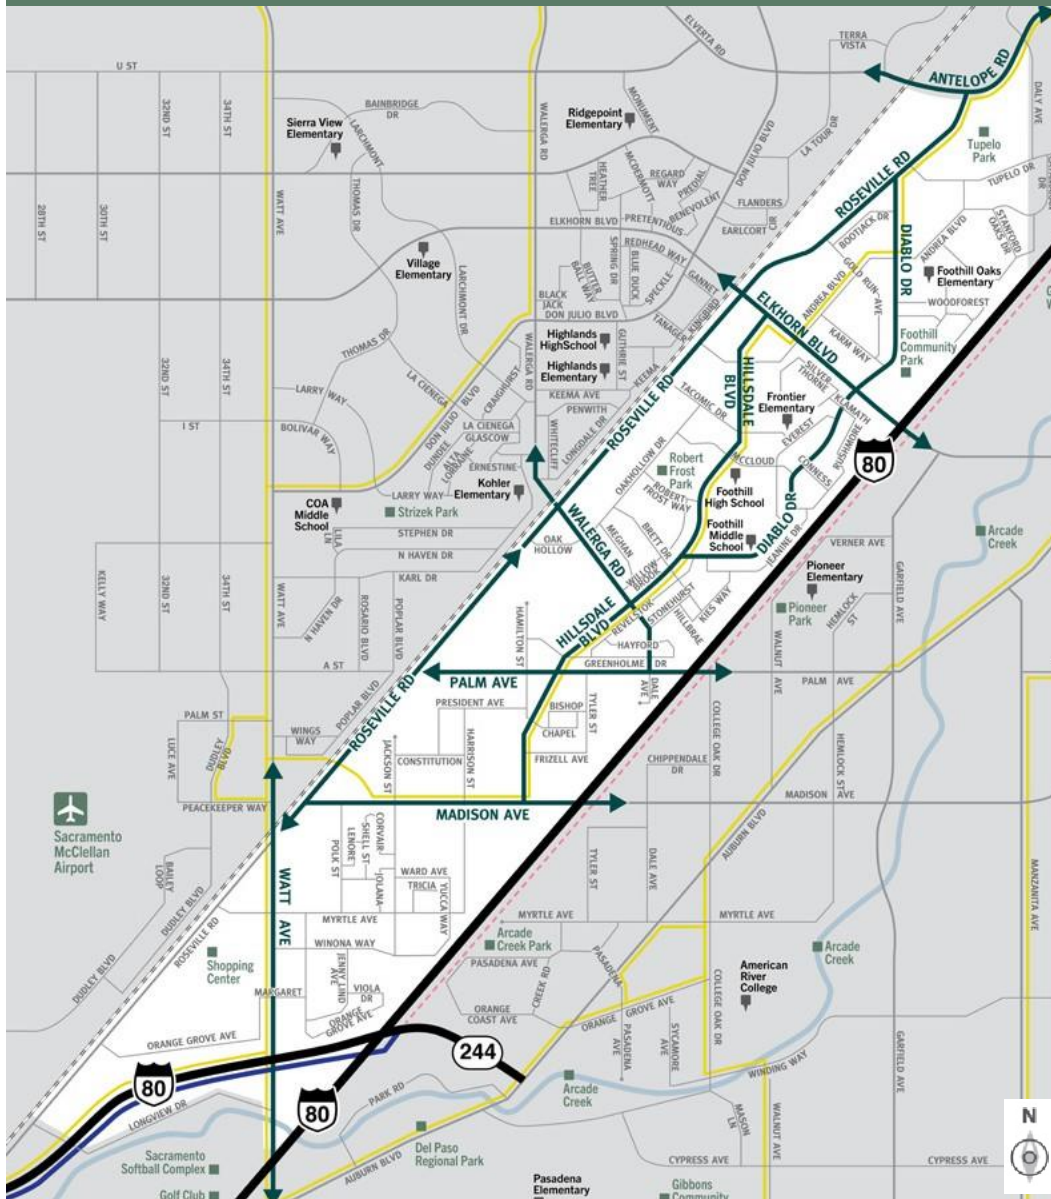

14 West Foothill Farms Cunoașteți calea de ieșire.

Scanați acest cod QR pentru a descărca harta cartierului dvs. pe telefon sau tabletă!

Familiarizați-vă cu principalele rute de ieșire din cartierul dvs. în cazul unei evacuări.

Legendă

- Zonă exterioară
- Limita zonei interioare
- Repere
- Rute de evacuare
- Școli
- Tren
- Traseu autobuz local
- Rută autobuz Ore de vârf
Serviciul pentru orele de navetă
- Metrou ușor Linie albastră
Meadowview-Watt / I-80
- Aeroport