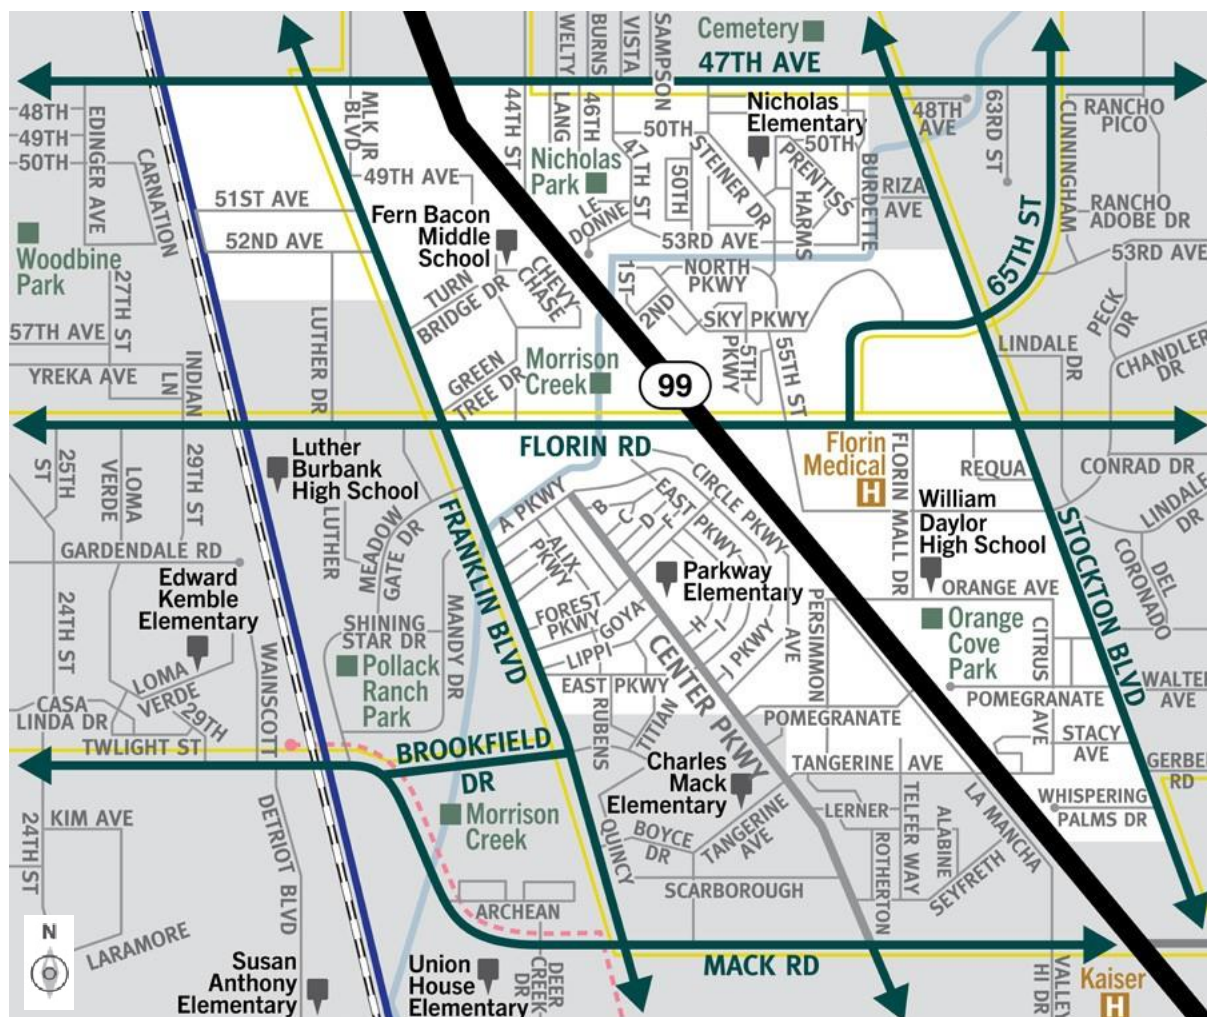

62 Parkway Cunoașteți calea de ieșire.

Scanați acest cod QR pentru a descărca harta cartierului dvs. pe telefon sau tabletă!

Familiarizați-vă cu principalele rute de ieșire din cartierul dumneavoastră, în caz de evacuare.

Legendă

- | | | | | |
|-------------------------|--------|-------|----------------------|---|
| Zonă exterioară | Repere | Școli | Rute de evacuare | Traseu autobuz Ore de vârf |
| Limita zonei interioare | Spital | Tren | Traseu autobuz local | Metrou ușor Linia albastră Meadowview-Watt / I-80 |