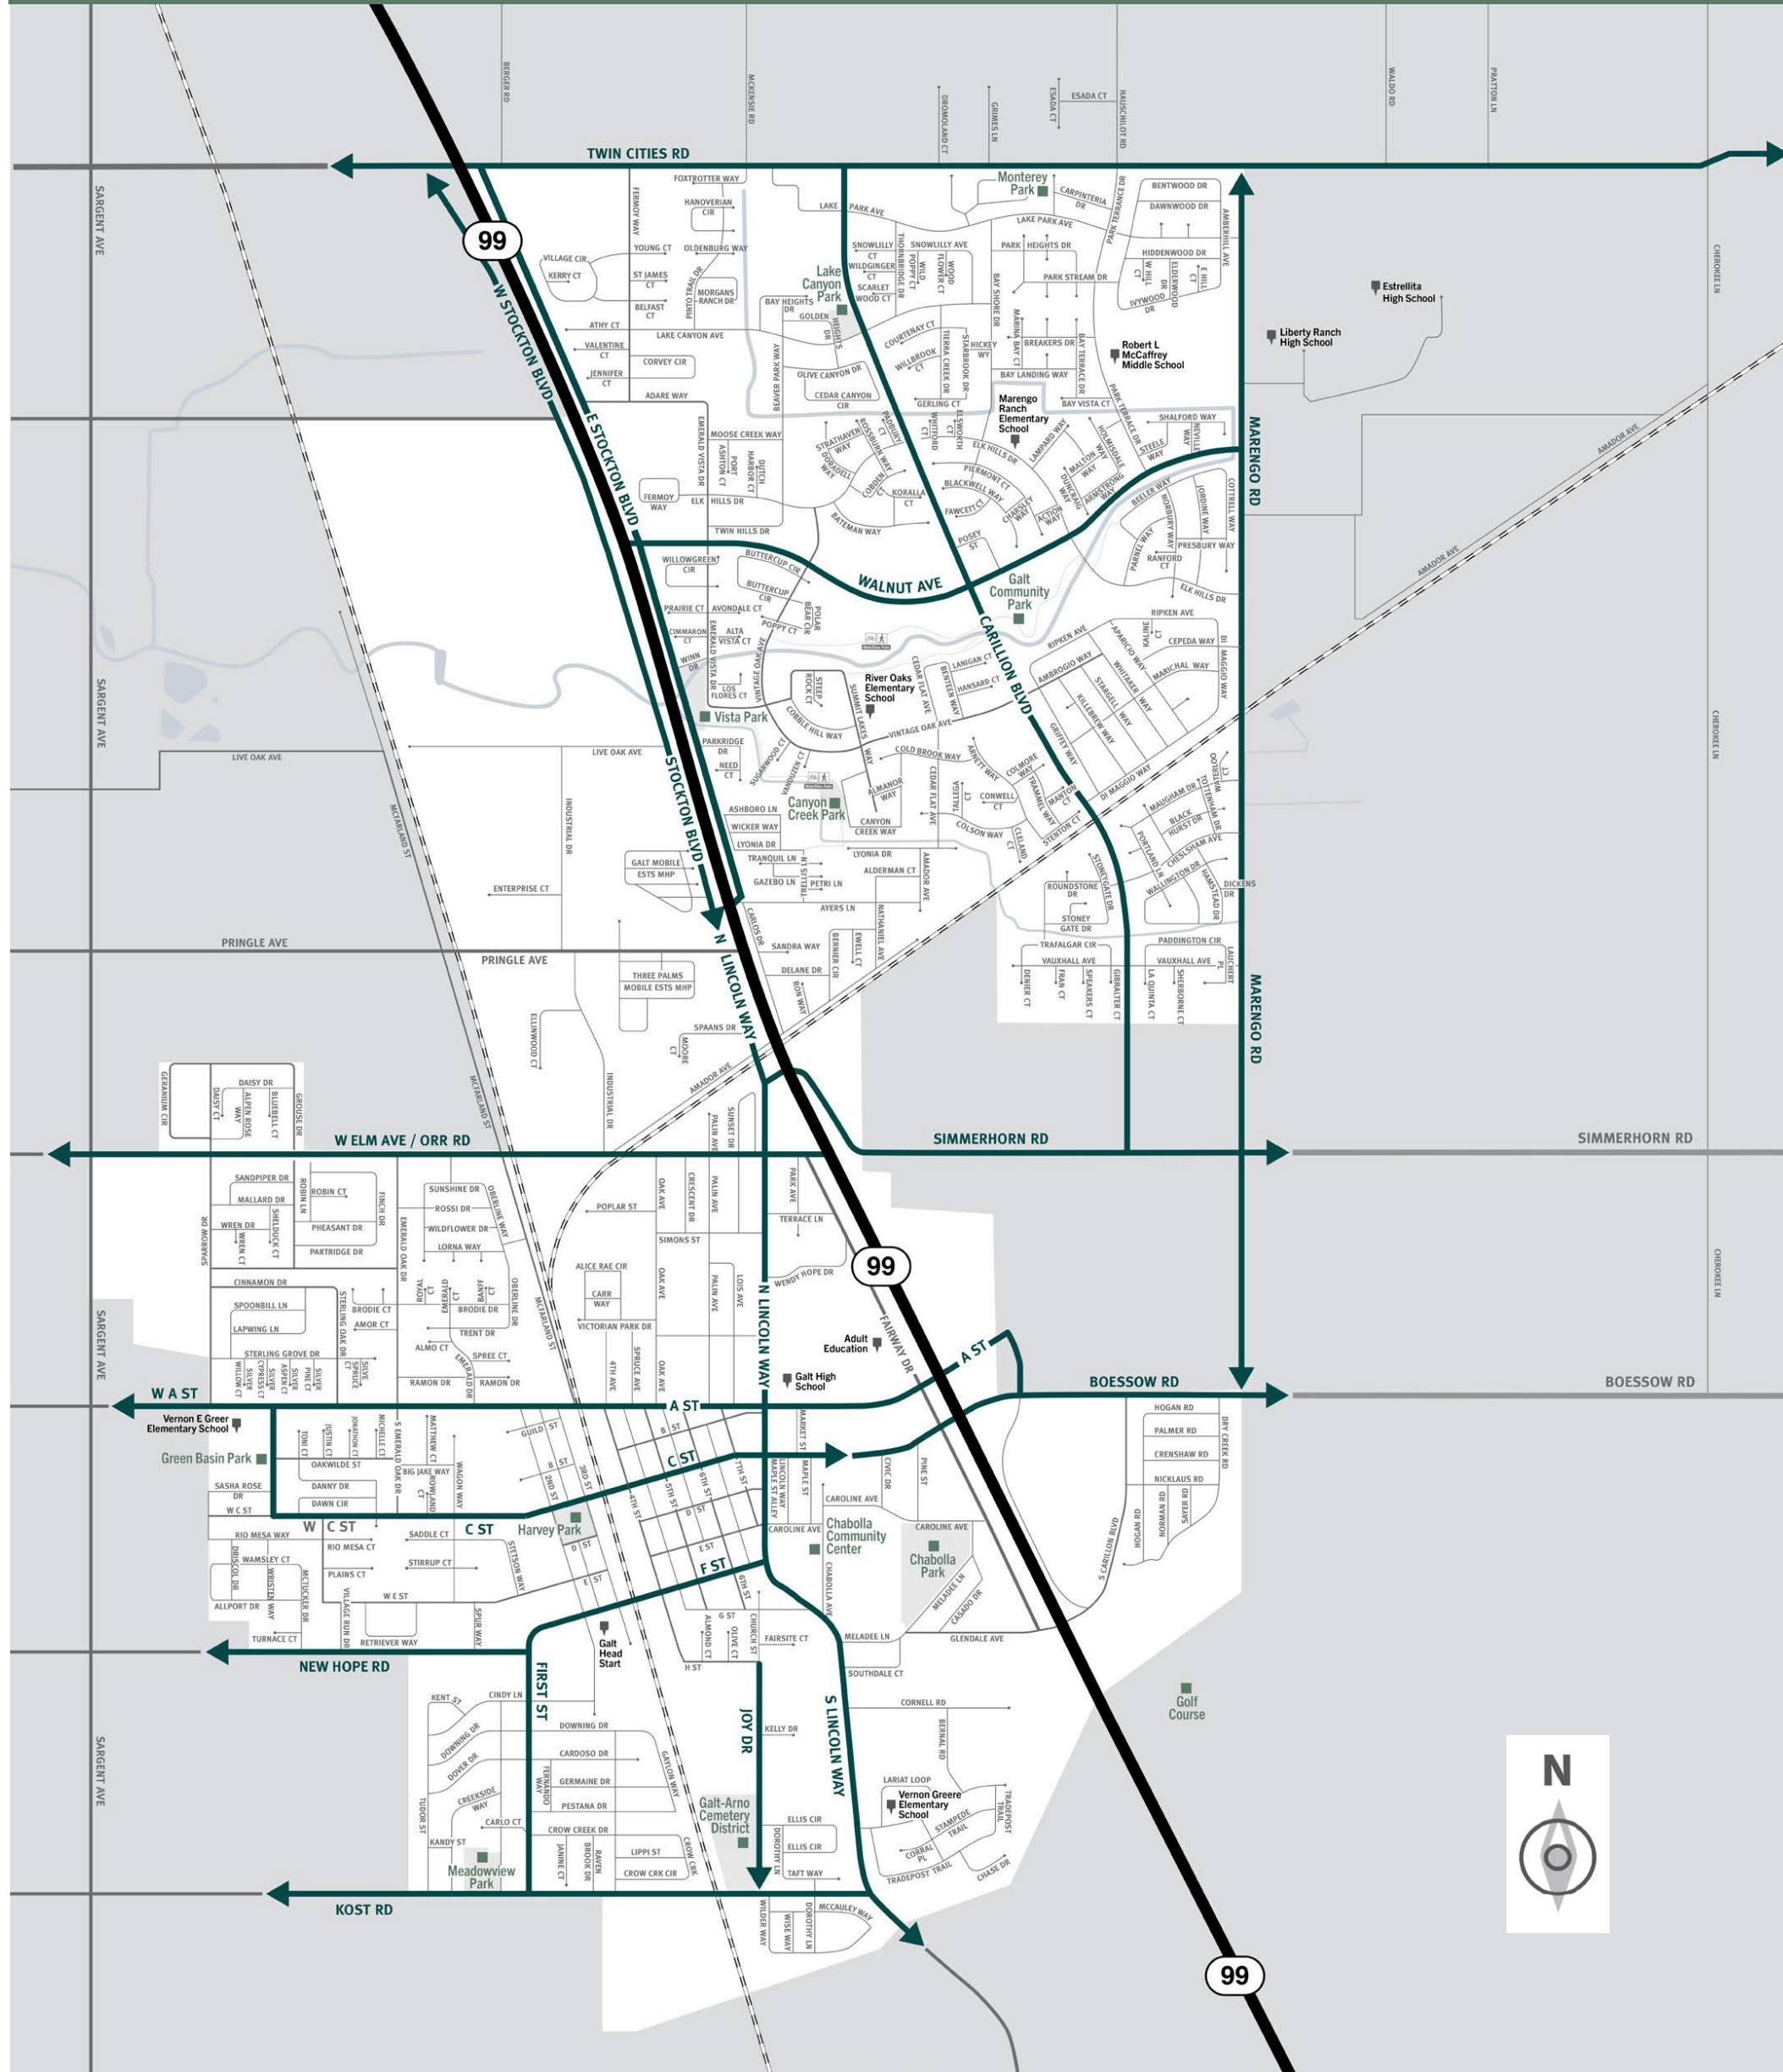

Cunoașteți-vă orașul. Rutele dvs. de evacuare pentru orașul Galt.

Familiarizați-vă cu rutele principale și, dacă este posibil, cu cel puțin două căi de ieșire din cartierul dvs. în caz de evacuare.

Municipalitatea orașului Galt

Scanați codul QR pentru a descărca aceste hărți

Legendă

- Limita exterioară a districtului
- Limita interioară a districtului
- Repere
- Școli
- Tren
- Rute de evacuare

Municipalitatea orașului Galt are ca misiune îmbunătățirea accesului la informații și servicii pentru persoanele cu dizabilități