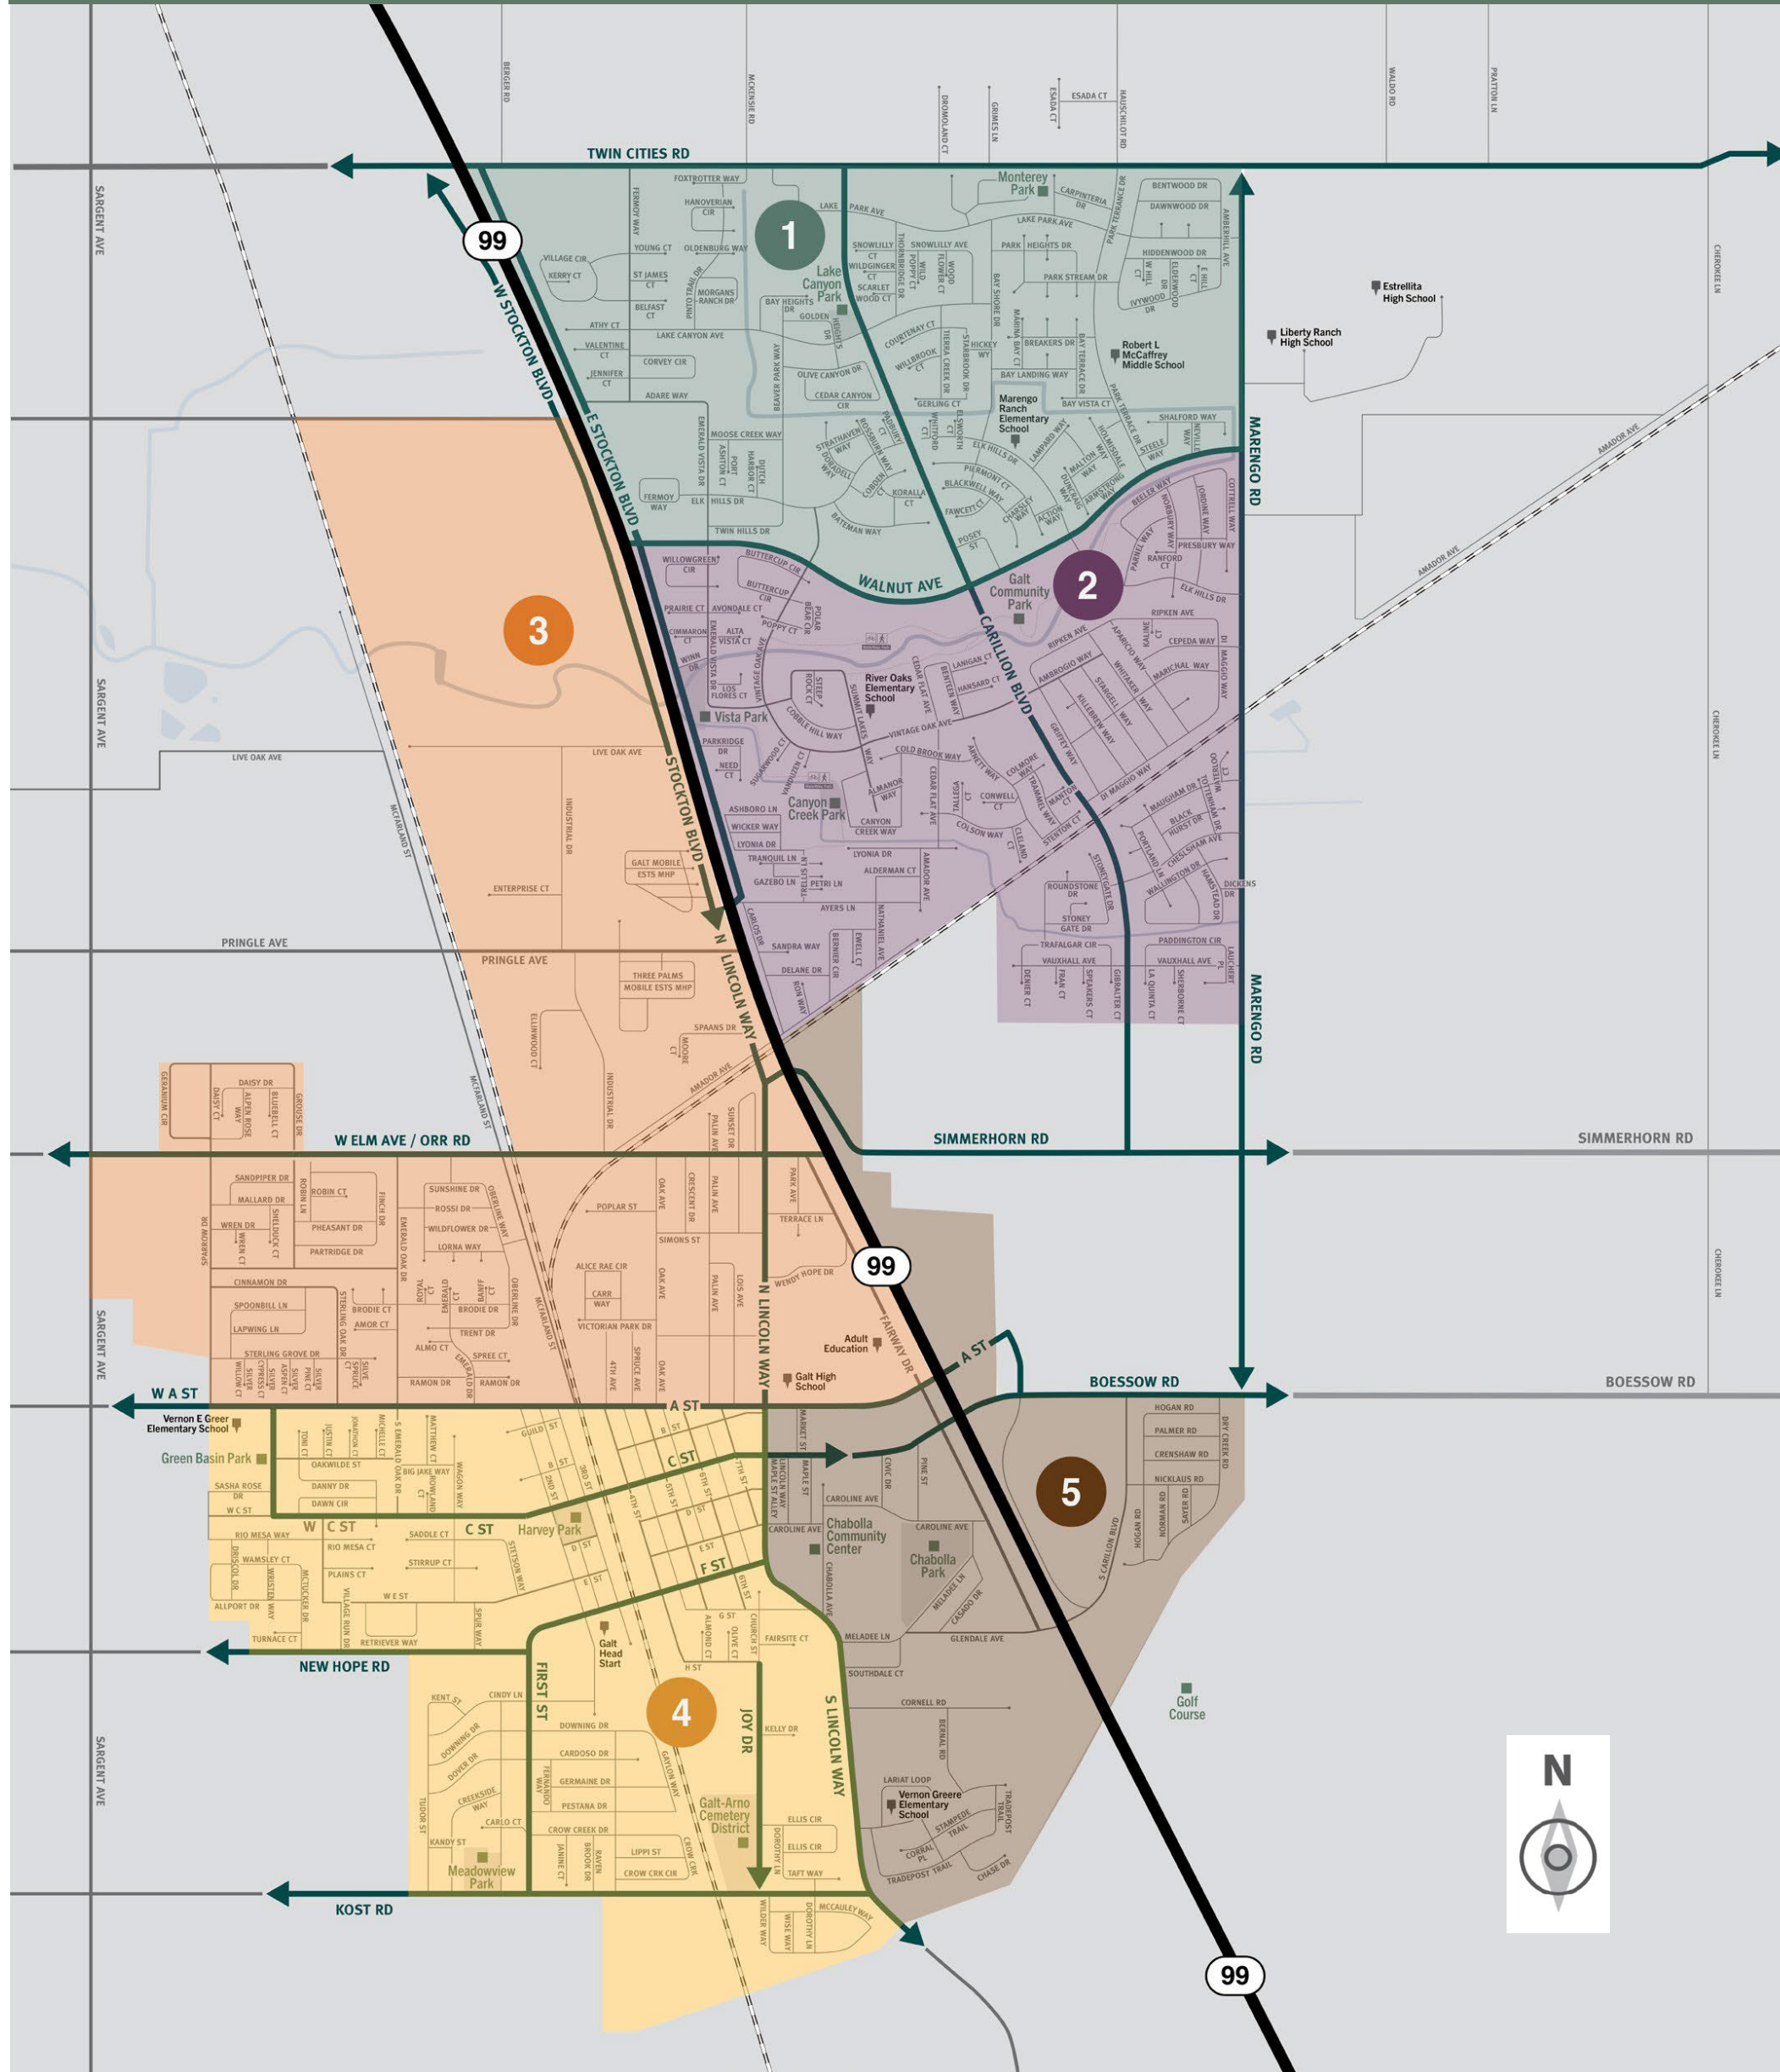

Cele cinci puncte în materie de evacuare

www.cityofgalt.org/government/police-department

Design Network for Emergency Management
 Design and FireClear Map by Claudine Jaenichen

Zonele cartierului dvs.

Reperați și marcați pe această hartă locul în care dumneavoastră și membrii familiei dumneavoastră locuiți, lucrați și mergeți la școală.