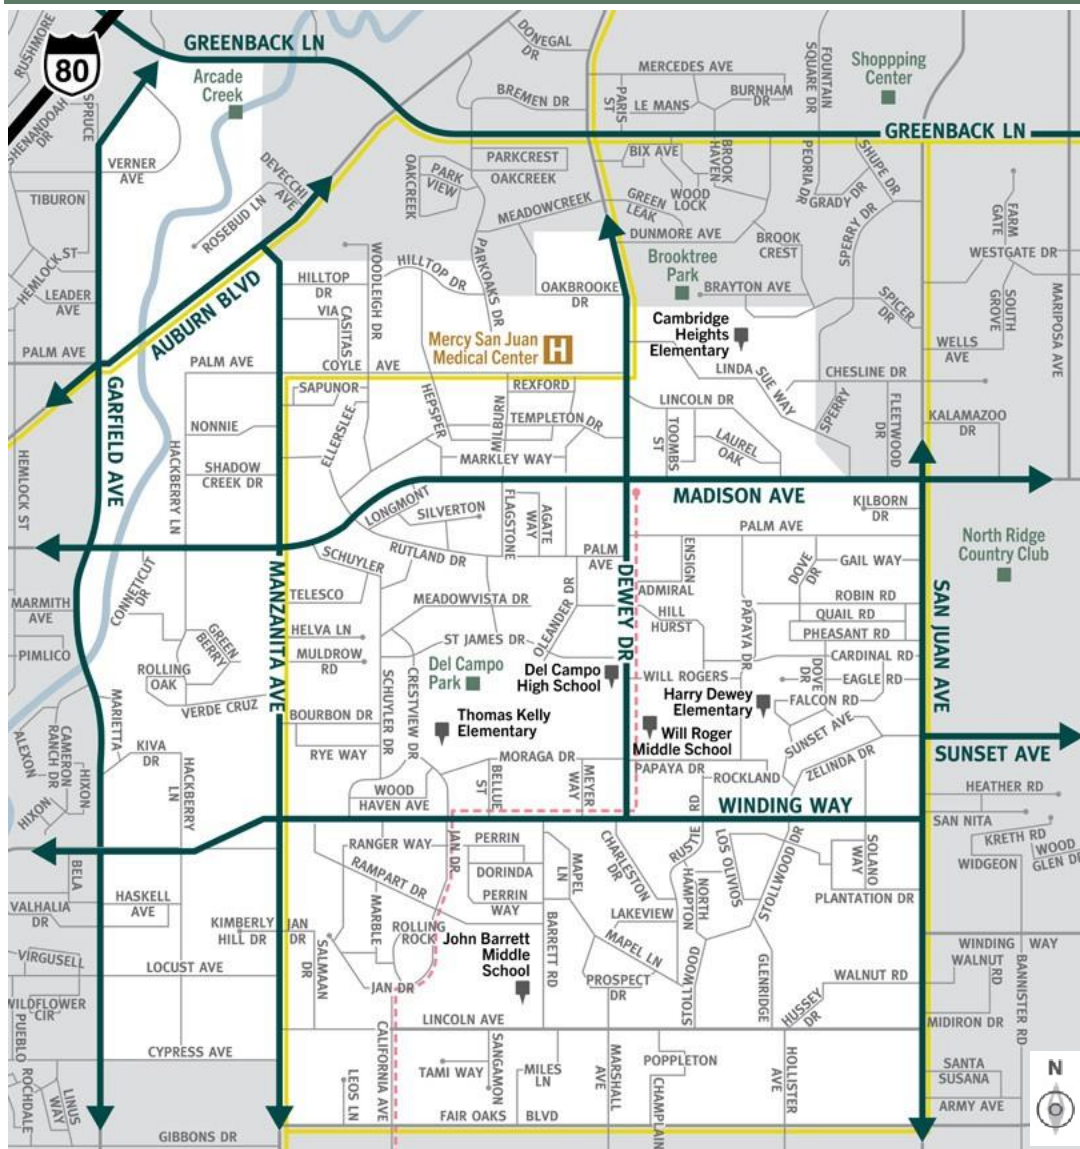

Del Campo Евакуаційні маршрути.

Відскануйте QR-код, щоб завантажити карту району на свій телефон або планшет!

Ознайомтеся з основними маршрутами евакуації з вашого району у випадку надзвичайної ситуації.

Легенда мапи

- Зовнішня зона
- Кордон внутр. зони
- Орієнтири
- Школи
- Лікарня
- Евак. маршрути
- Місцевий автобусний маршрут
- Автобусний маршрут
Лише при пікових навантаженнях
Погодинне обслуговування