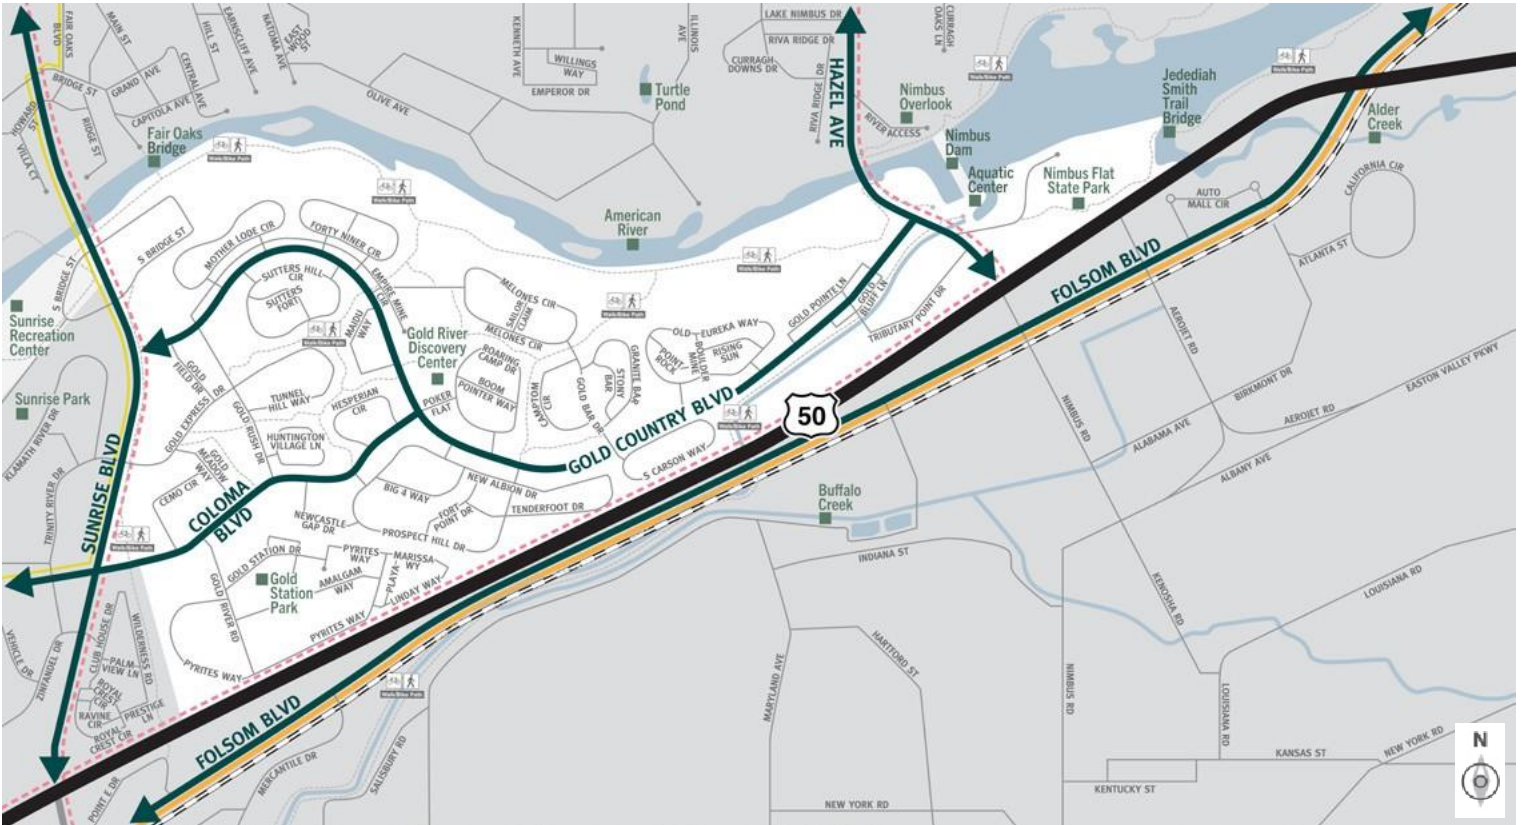

Gold River Евакуаційні маршрути.

Відскануйте QR-код, щоб завантажити карту району на свій телефон або планшет!

Ознайомтеся з основними маршрутами евакуації з вашого району у випадку надзвичайної ситуації.

Легенда мапи

- Зовнішня зона
- Кордон внутрішньої зони
- Орієнтири
- Евакуаційні маршрути
- Місцевий автобусний маршрут
- Легкорейковий транспорт Золота лінія Downtown—Folsom
- Автобусний маршрут Лише при пікових навантаженнях Погодинне обслуговування