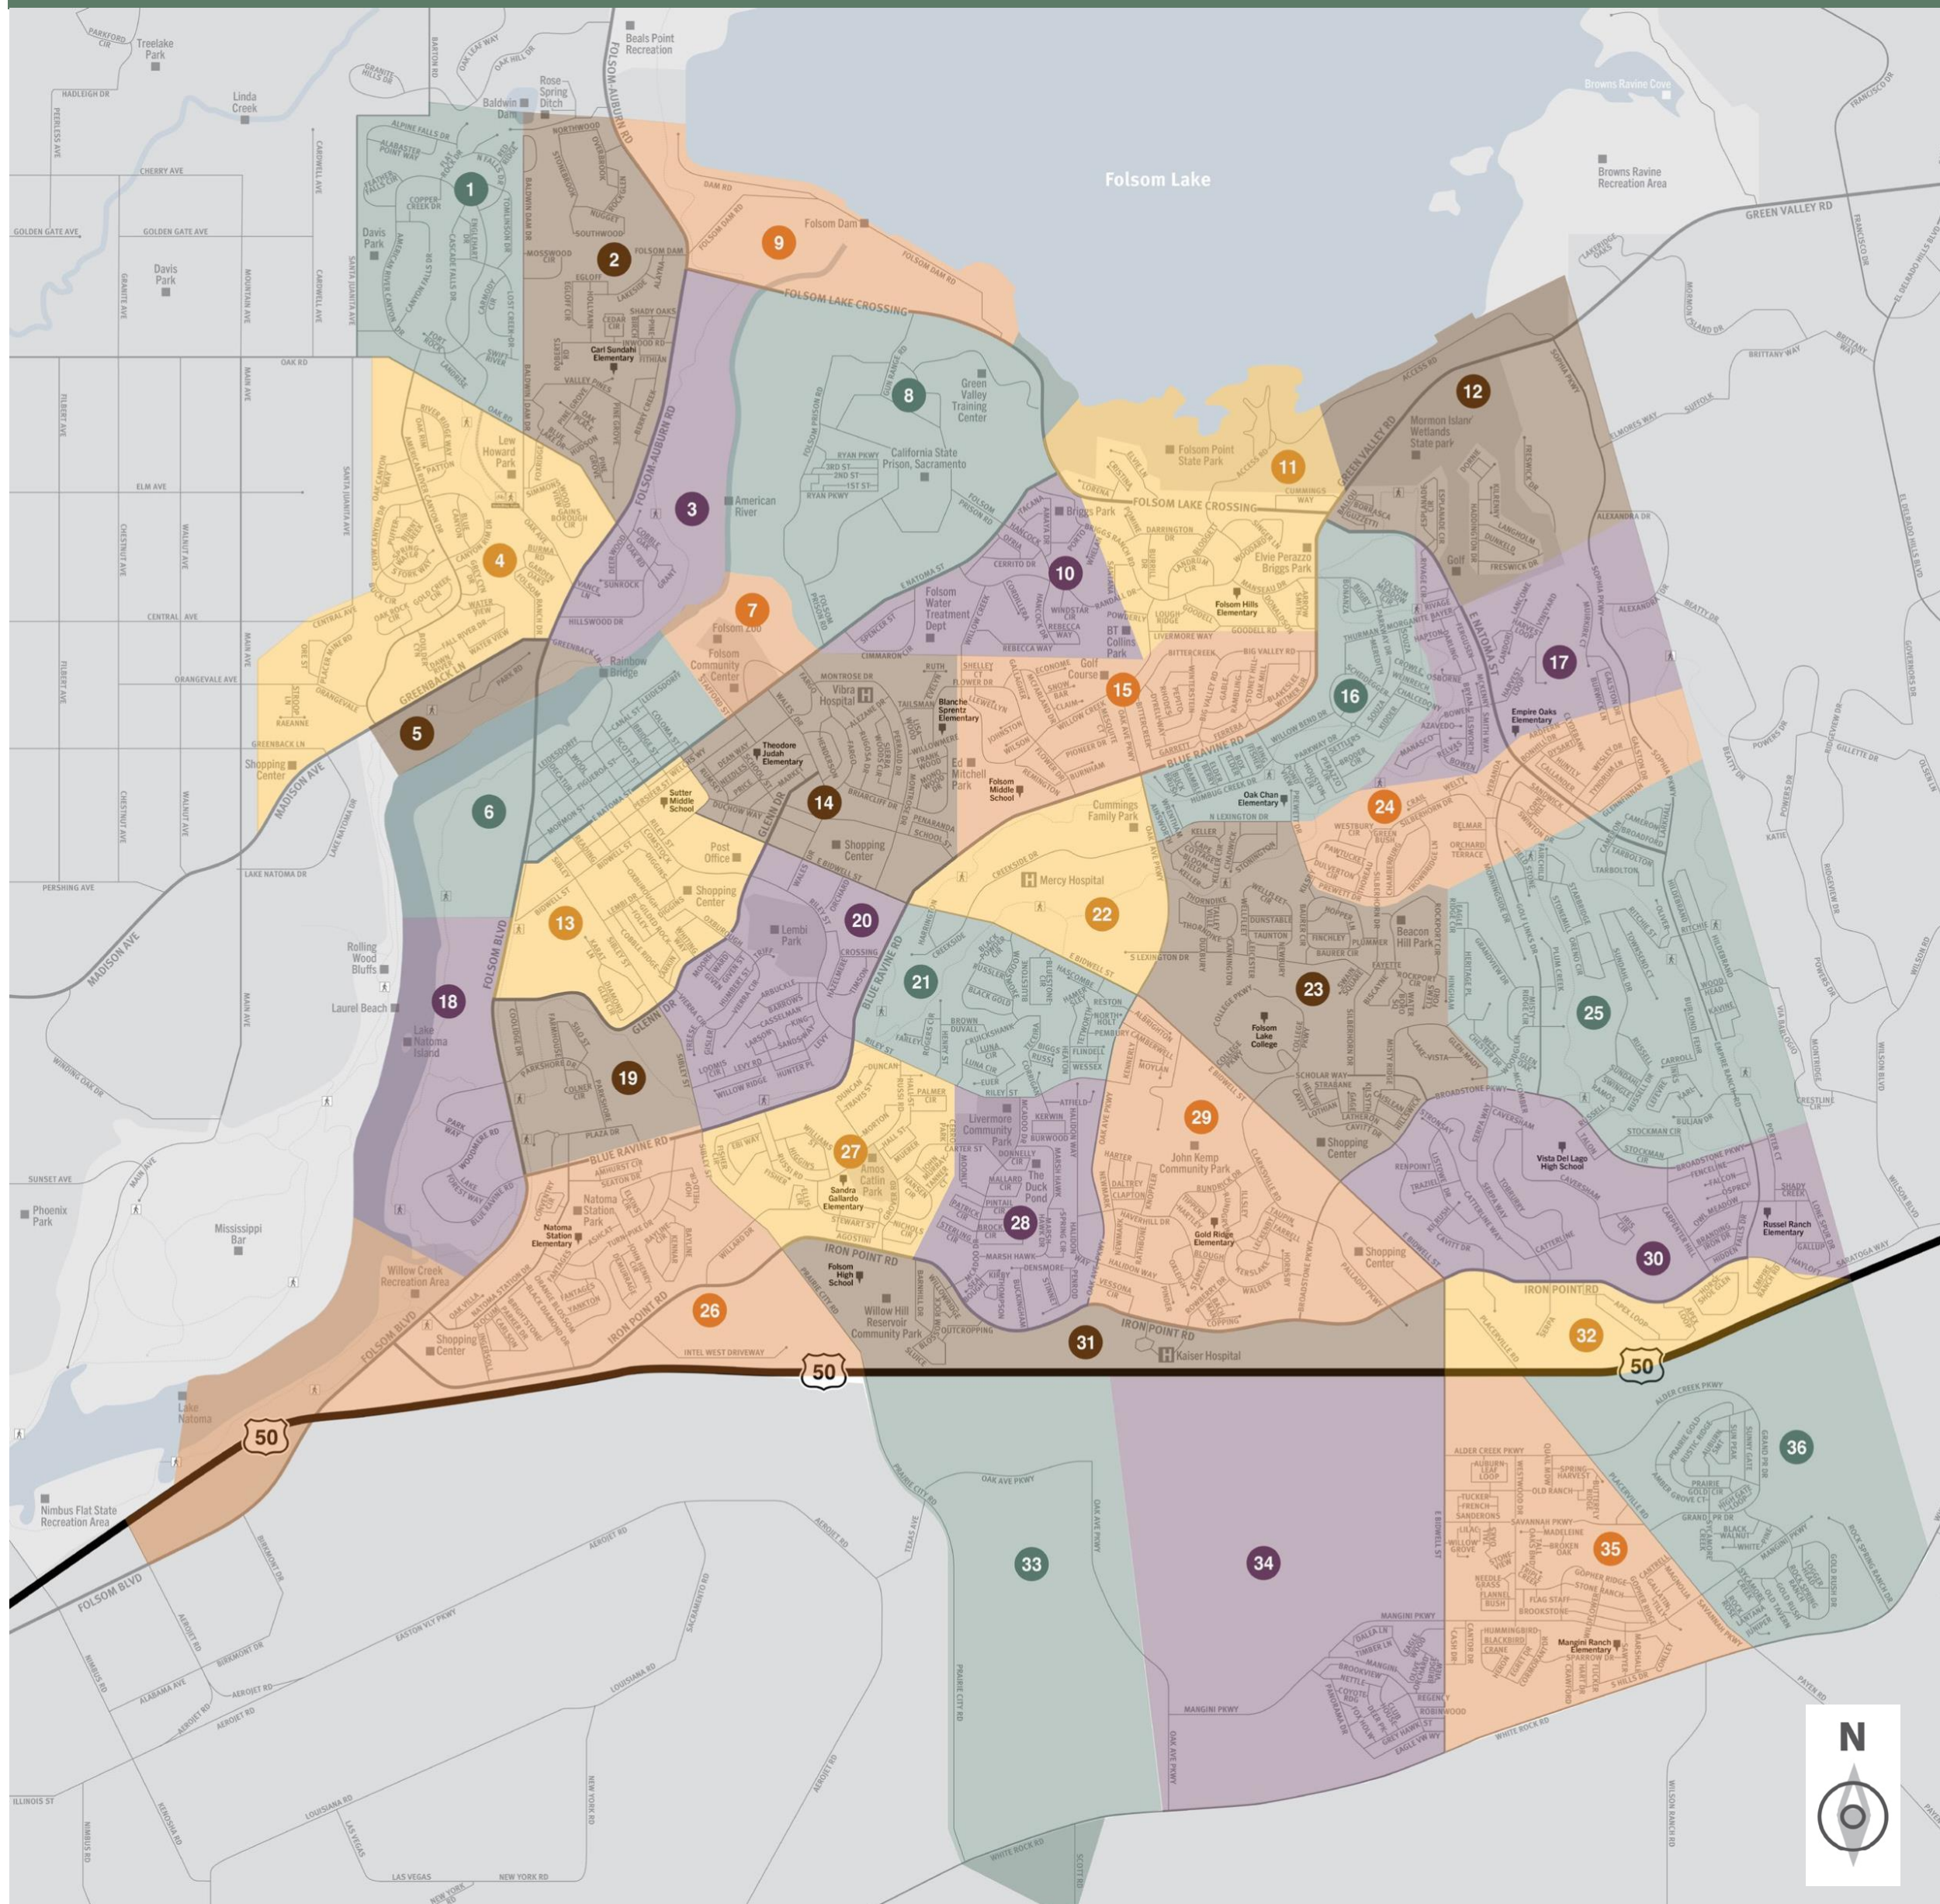

Фолсом (Folsom)

Відскануйте QR-код, щоб завантажити мапи

Легенда мапи

- Зовнішній кордон округу
- Внутр. кордон округу
- Орієнтири
- Центри евакуації та сховища
- Евакуаційні маршрути
- Відкриті ділянки з високою пожежною небезпекою
- Школи
- Лікарня

Design Network for Emergency Management
Design and FireClear Map by Claudine Jaenichen

Зони у вашому районі.

Запам'ятайте місця проживання, роботи і навчання для себе та членів своєї родини. Потім позначте ці місця на мапі.