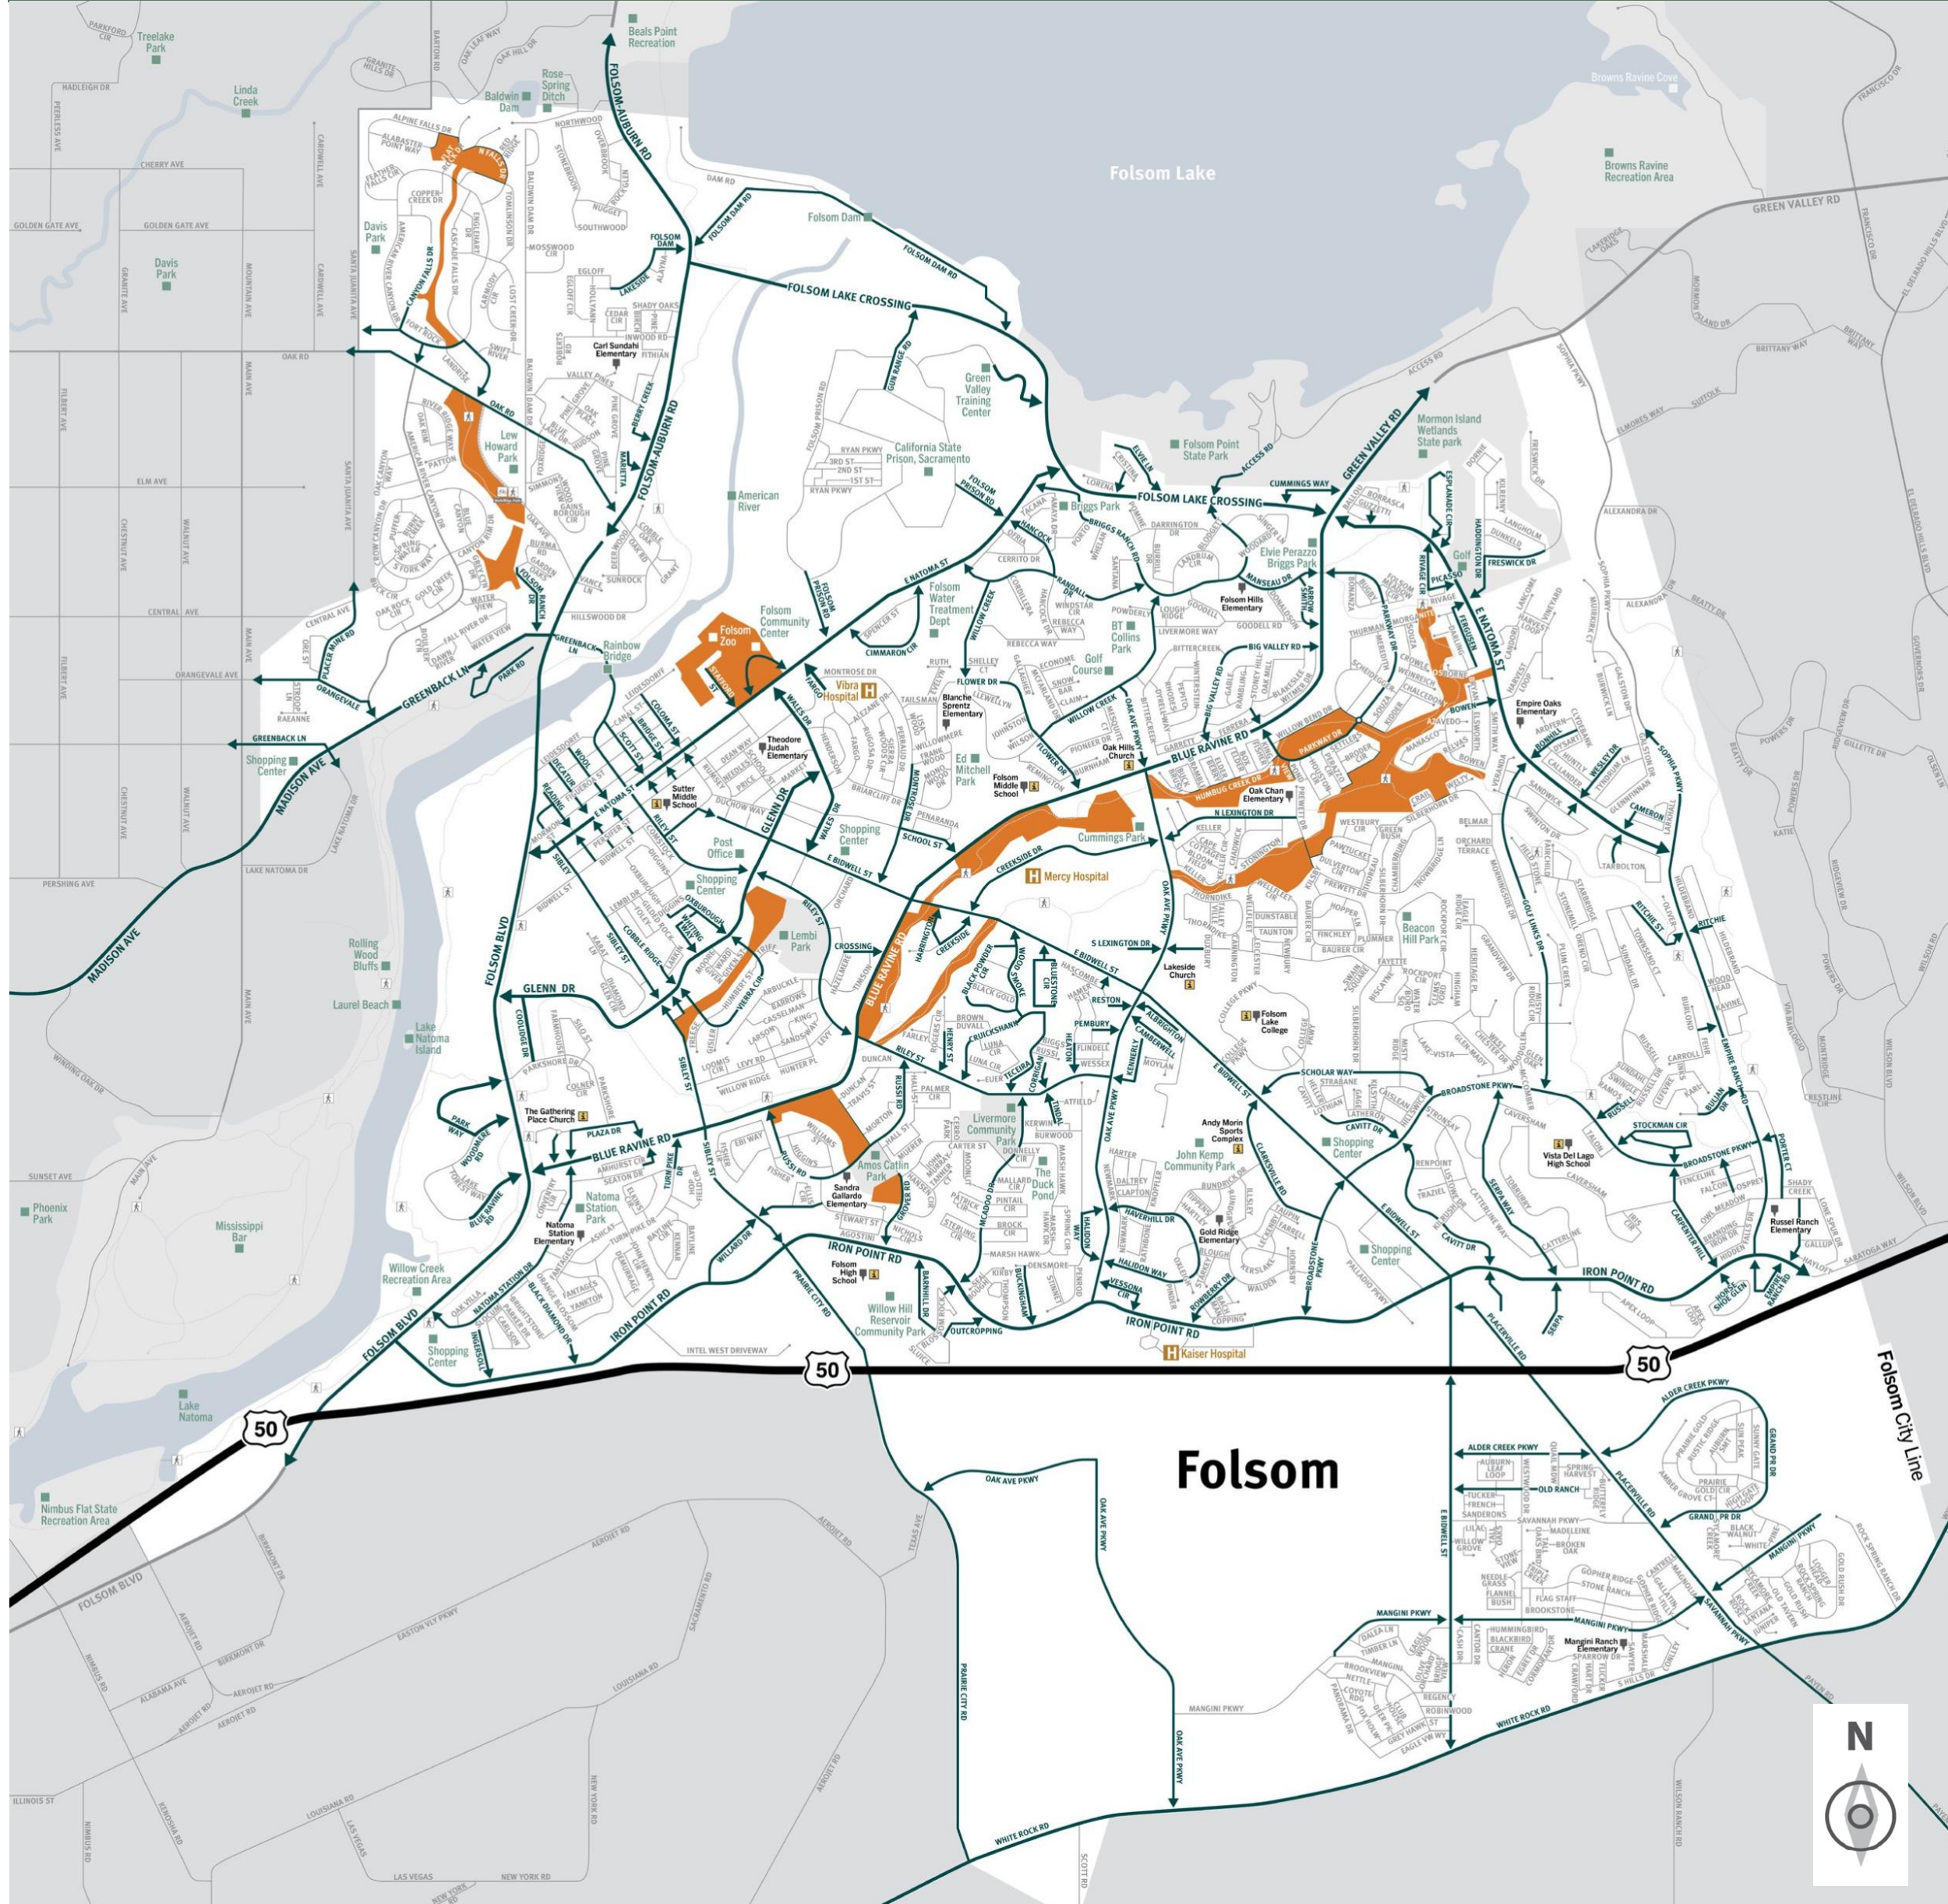

Знайте своє місто. Евакуаційні маршрути для мешканців Фолсому (Folsom).

Ознайомтеся з основними маршрутами та, по можливості, з не менш як двома допоміжними шляхами евакуації з вашого району у випадку надзвичайної ситуації.

Фолсом (Folsom)

Відскануйте QR-код, щоб завантажити мапи

Легенда мапи

- Зовнішній кордон округу
- Внутр. кордон округу
- Орієнтири
- Центри евакуації та сховища
- Евакуаційні маршрути
- Відкриті ділянки з високою пожежною небезпекою
- Школи
- Лікарня