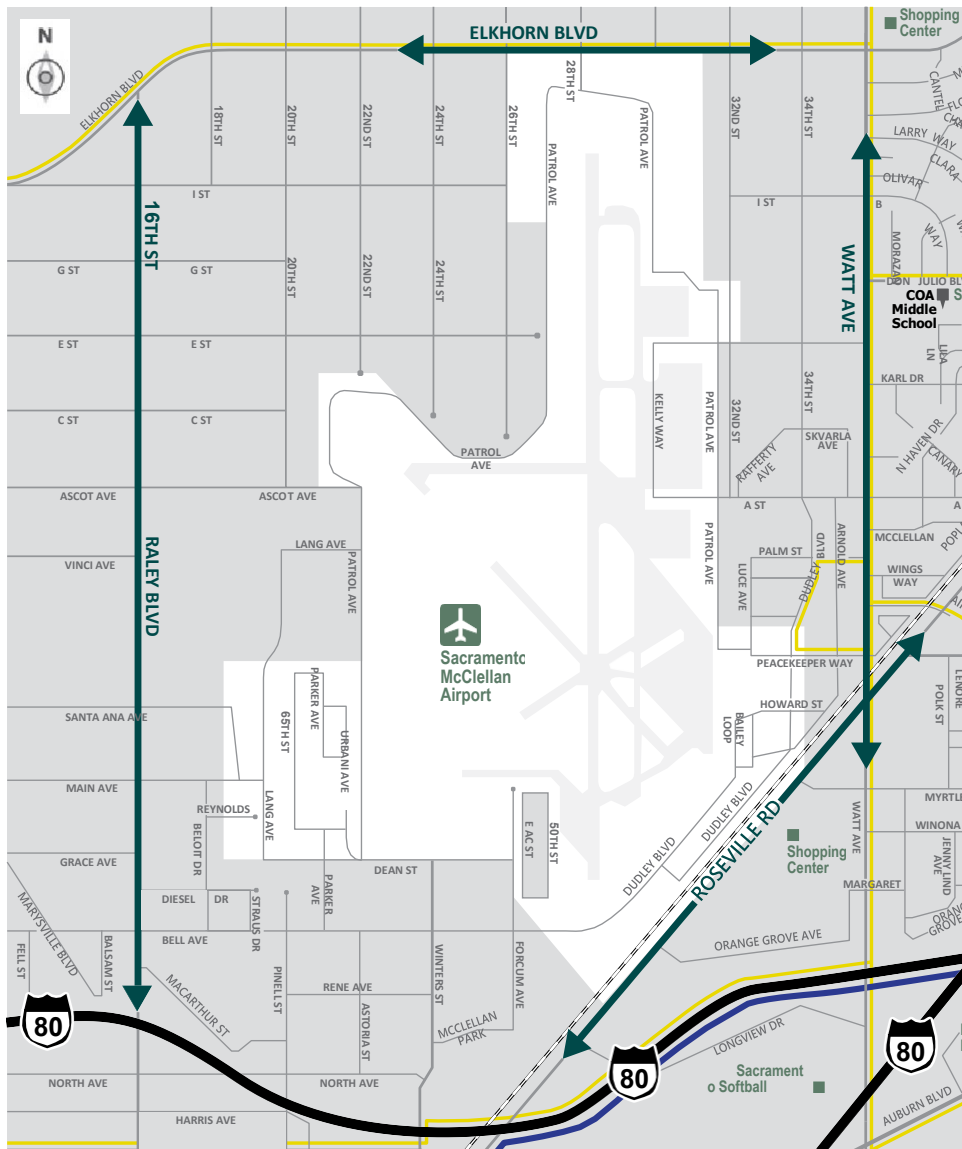

15 McClellan Air Field 知道出路在哪。

請掃描此二維碼以便於在手機或平板電腦上下載您的社區地圖！

要讓您熟悉在疏散時如何離開您所在社區的主要路線。

地圖圖例

- 外部區域
- 內部區域邊界
- 地標
- 學校
- 火車
- 本地巴士路線
- 疏散路線
- 輕軌 藍線
Meadowview - Watt / I-80
- 機場

緊急情況示警以及火災相關資訊

野火可以在沒有任何警告的情況下突然就襲來。當需要疏散時，公共安全官員會嘗試通知居民，但這並不總是可能的。提前做好準備和對形勢有所感知是必須做到的。