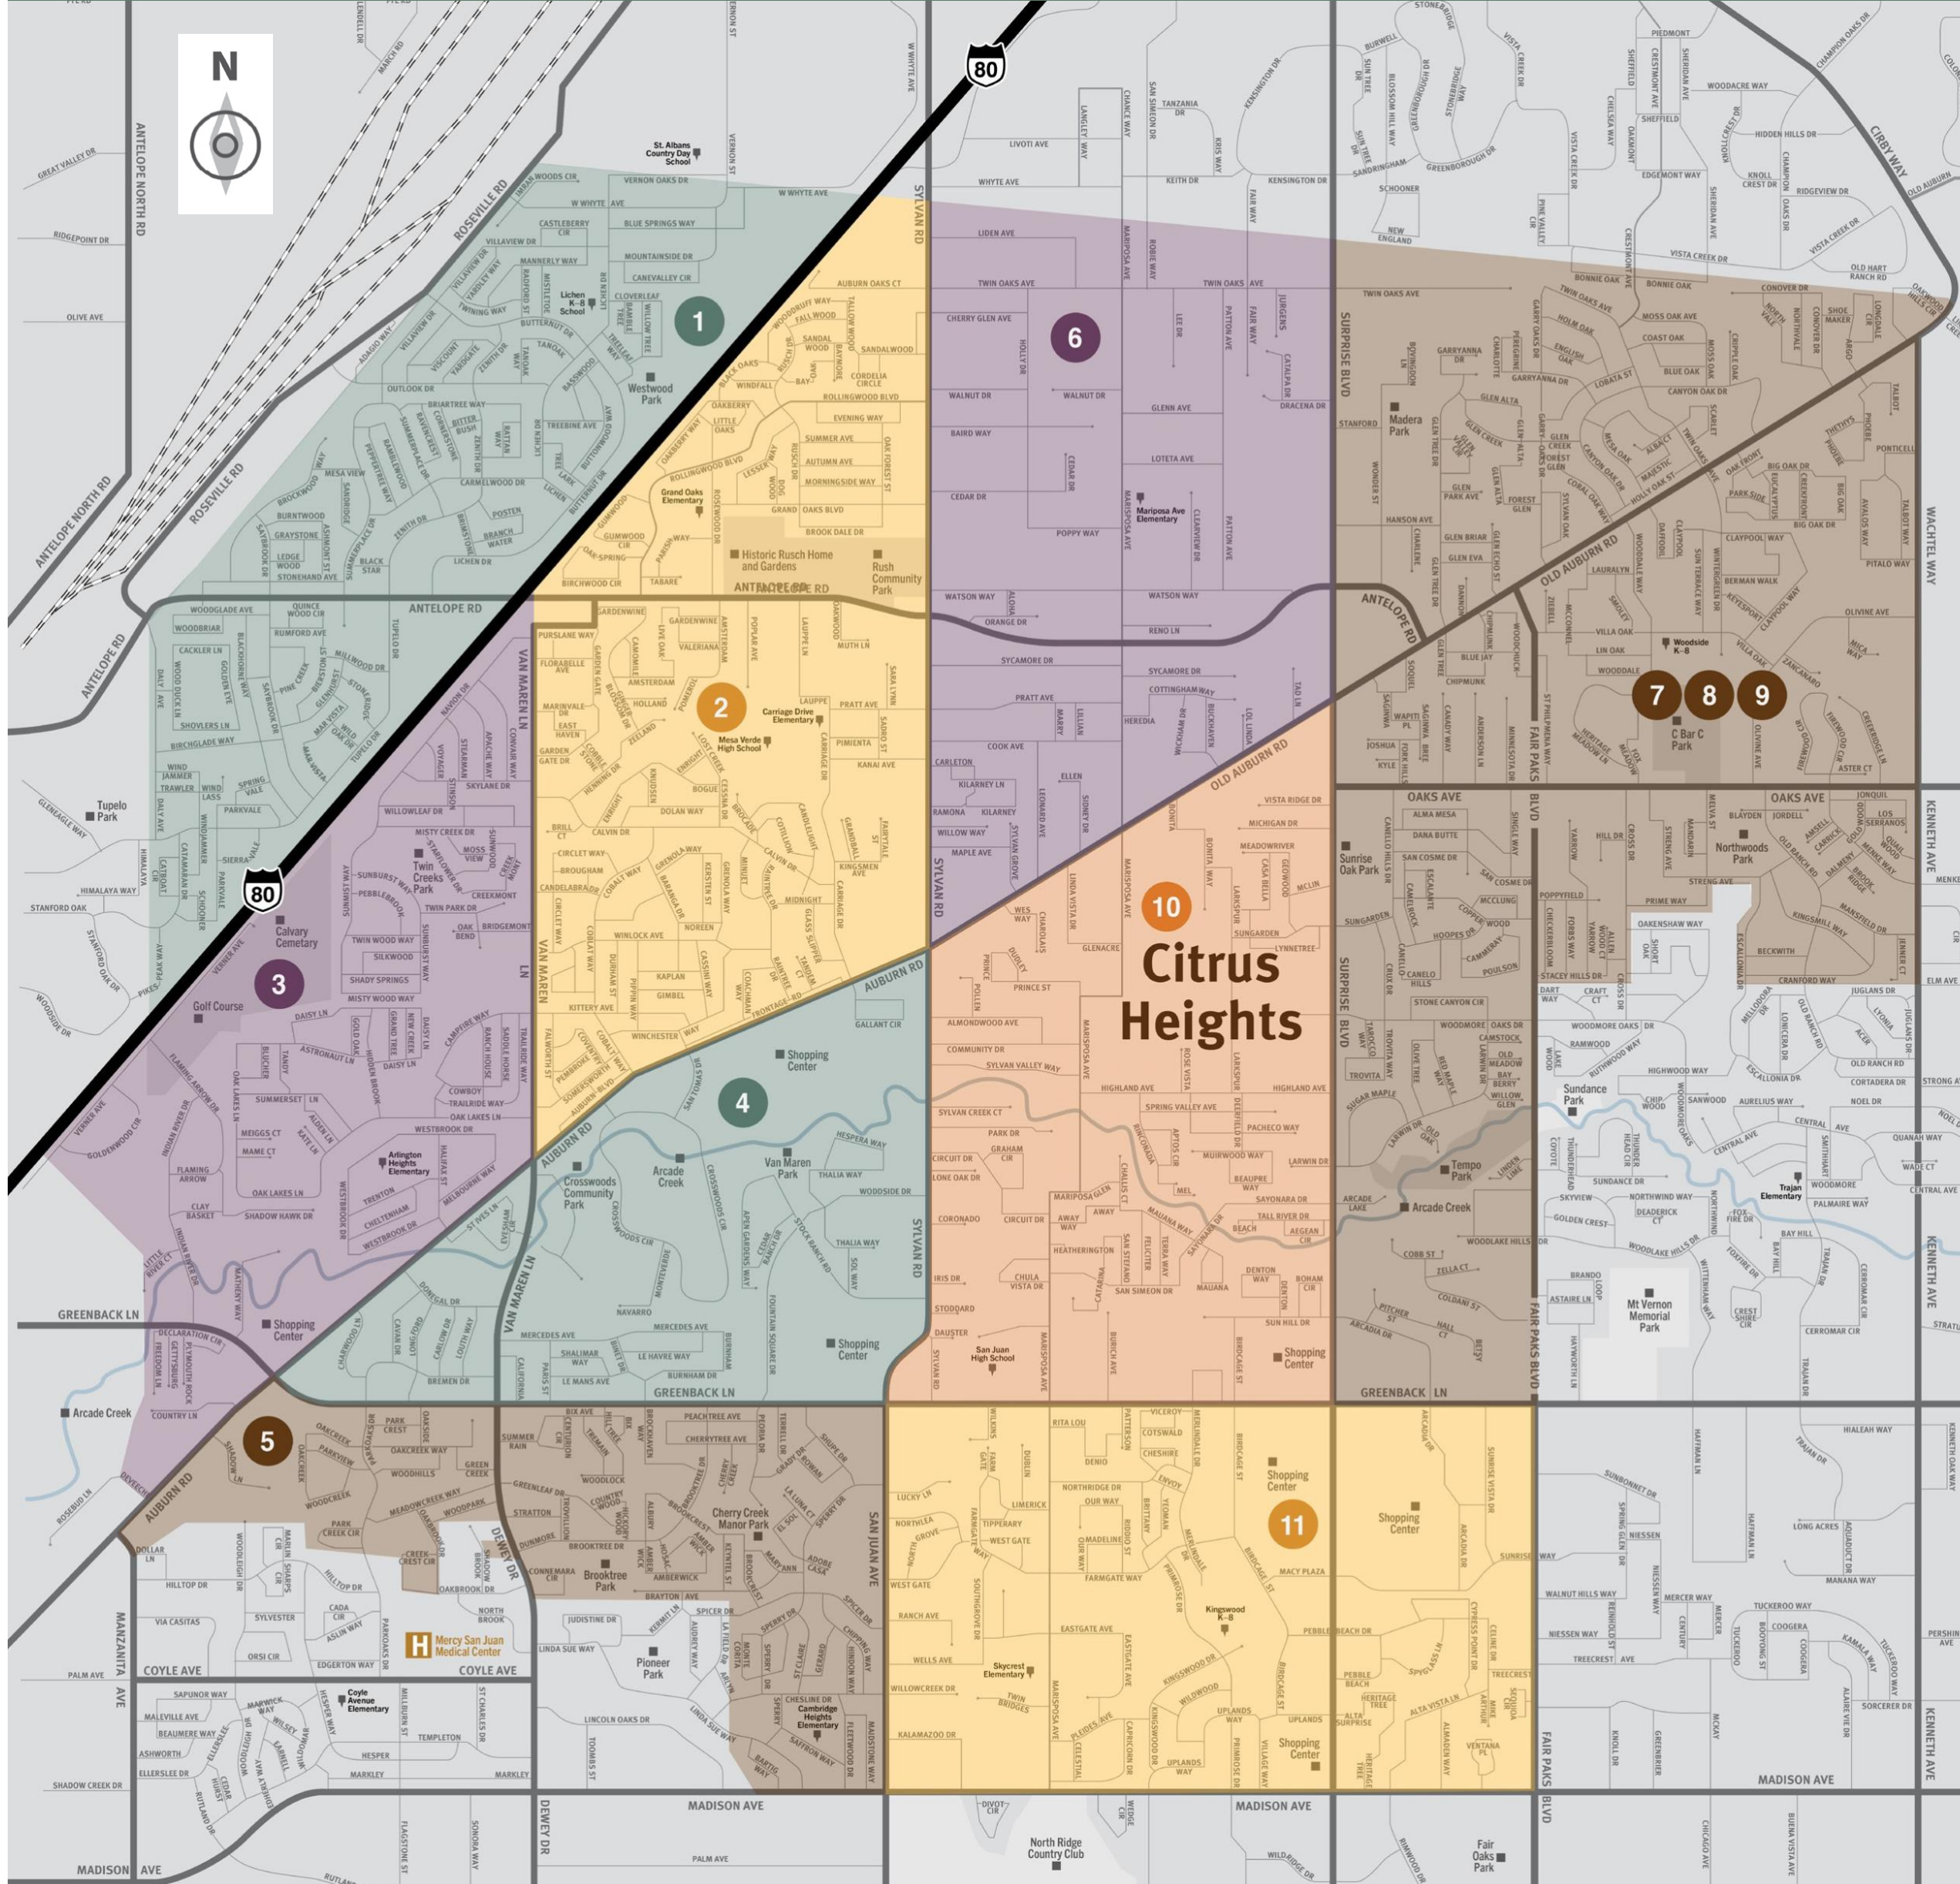

شهر خود را بشناسید. مسیرهای تخلیه را بشناسید. مسدود کردن شهر سد پتروس ها پتس

با مسیرهای اصلی و در صورت امکان حداقل دو راه خروج از محله خود برای مواقع تخلیه آشنا شوید

شهر سیتروس هایٹس

را اسکن کنید QR برای دانلود این نقشه‌ها این کد

راهنمای نقشه

- مرز خارجی شهرستان
- مرز داخلی شهرستان
- مسیری های تخلیه
- نشانه ها
- بیمارستان
- مدارس
- قطار

متصل شوید

اداره خدمات اضطراری شهرستان ساکرامنتو، با همکاری و مشارکت نهادهای اضطراری شهر، یک سیستم هشدار یک برنامه مبتنی بر وب SacAlert را مدیریت می‌کنند (SacAlert) اضطراری پیشرفته به نام هشدار ساکرامنتو است که به مقامات مجاز ایمنی عمومی شهرستان، شهر و ناحیه ویژه این امکان را می‌دهد تا

شهر سیتروس هایٹس
 (916) 725-2448
www.citrusheights.net/476/Emergency-Information

شبکه مدیریت اضطرار طرح
 Claudine Jaenichen توسط FireClear طراحی و نقشه

Your Neighborhood Association Zones

Note where you and your family members live, work and go to school. Then mark down these locations on this map.