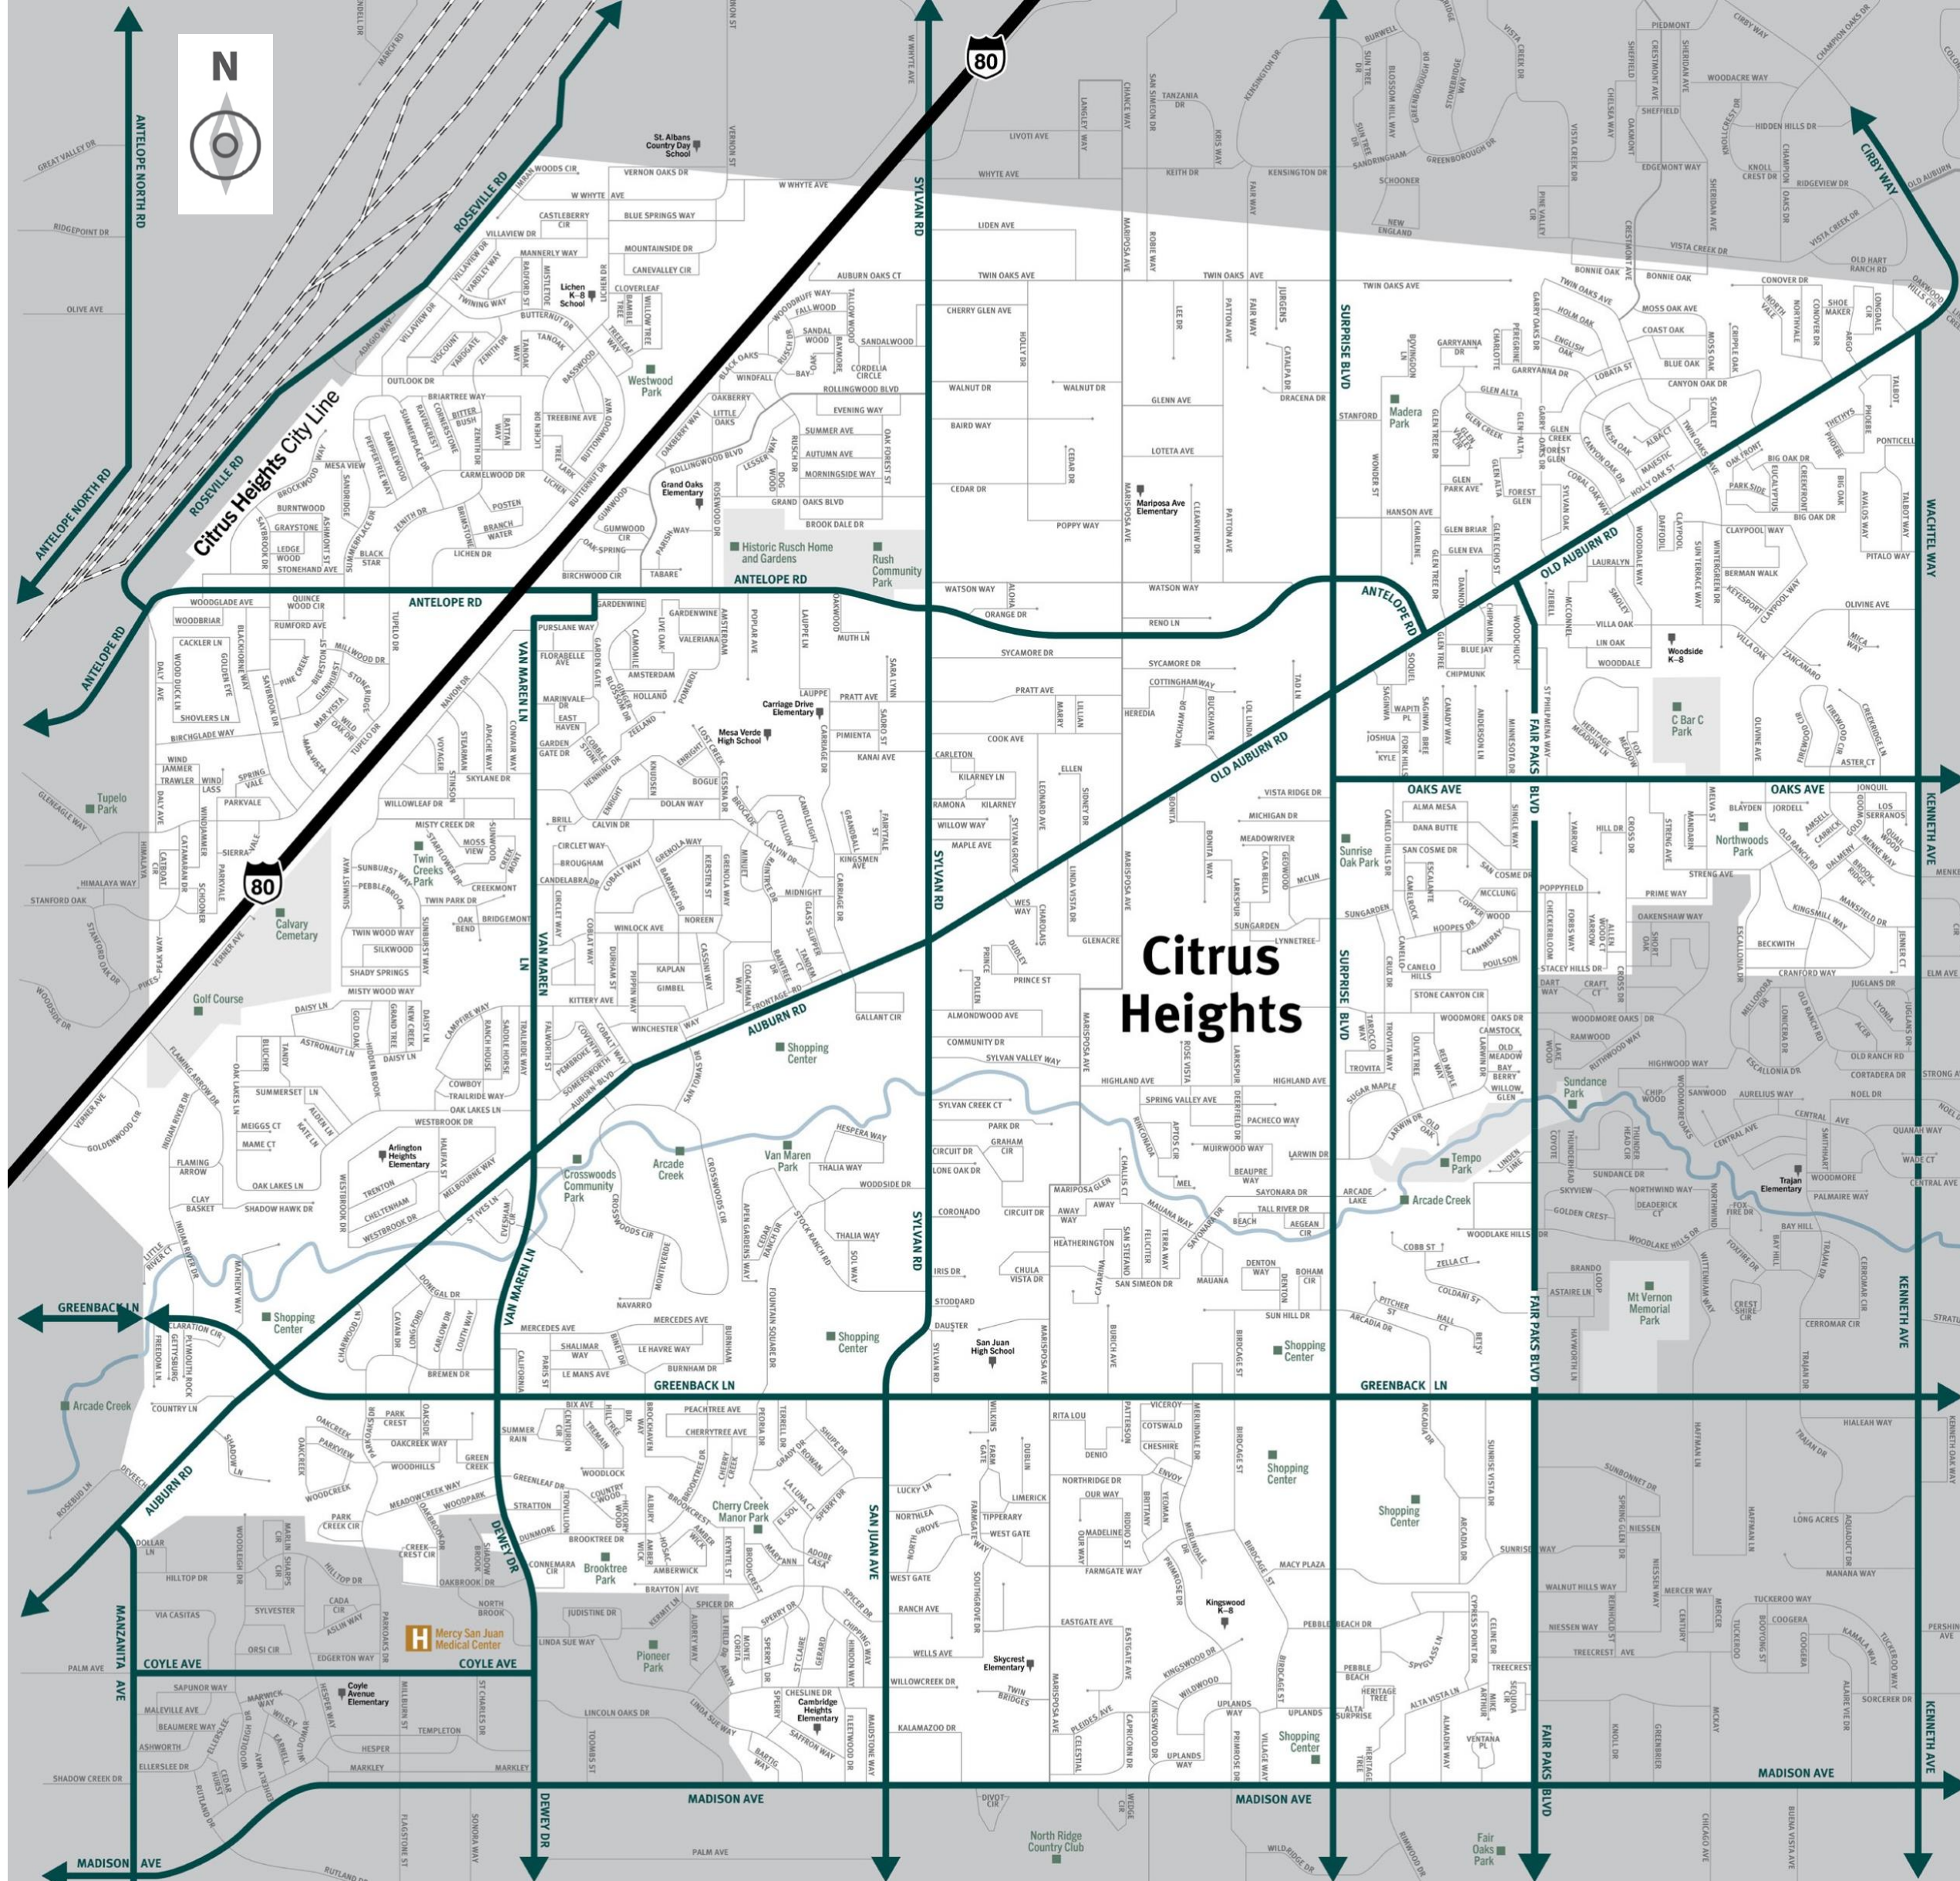

شهر خود را بشناسید. مسیرهای تخلیه را بشناسید. مسدود کردن شهر سد پتروس ها پتس

با مسیرهای اصلی و در صورت امکان حداقل دو راه خروج از محله خود برای مواقع تخلیه آشنا شوید

شهر سیتروس هایٹس

را اسکن کنید QR برای دانلود این نقشه‌ها این کد

راهنمای نقشه

- مرز خارجی شهرستان
- مرز داخلی شهرستان
- مسیری های تخلیه
- نشانه ها
- بیمارستان
- مدارس
- قطار

متصل شوید

اداره خدمات اضطراری شهرستان ساکرامنتو، با همکاری و مشارکت نهادهای اضطراری شهر، یک سیستم هشدار یک برنامه مبتنی بر وب SacAlert را مدیریت می‌کنند (SacAlert) اضطراری پیشرفته به نام هشدار ساکرامنتو است که به مقامات مجاز ایمنی عمومی شهرستان، شهر و ناحیه ویژه این امکان را می‌دهد تا