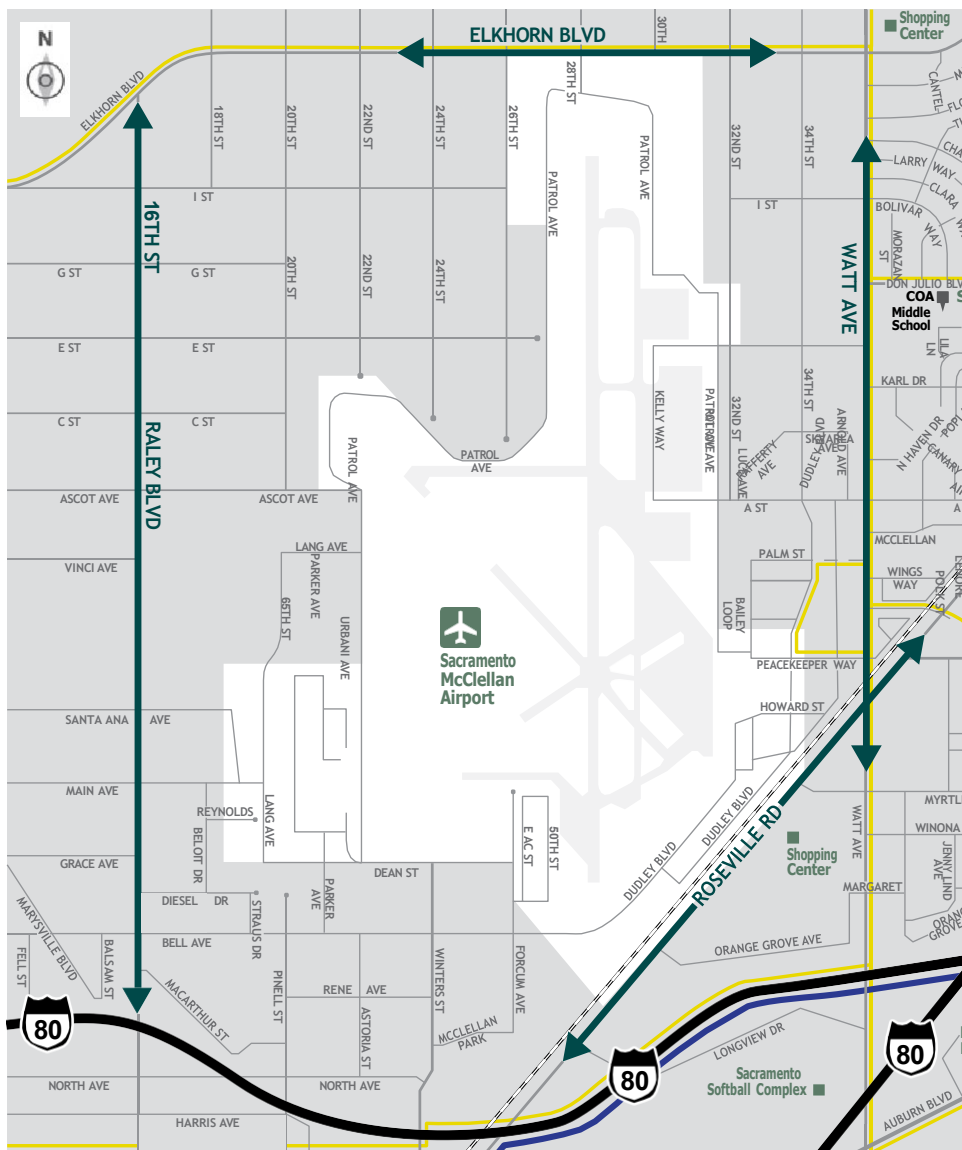

15 McClellan Air Field Cunoașteți calea de ieșire.

Scanați acest cod QR pentru a descărca harta cartierului dvs. pe telefon sau tabletă!

Familiarizați-vă cu principalele rute de ieșire din cartierul dvs. în cazul unei evacuări.

Legendă

- Zonă exterioră
- Limita zonei interioare
- Repere
- Școli
- Tren
- Traseu autobuz local
- Rute de evacuare
- Metrou ușor Linie albastră Meadowview-Watt / I-80
- Aeroport

Alerte și informații despre incendii