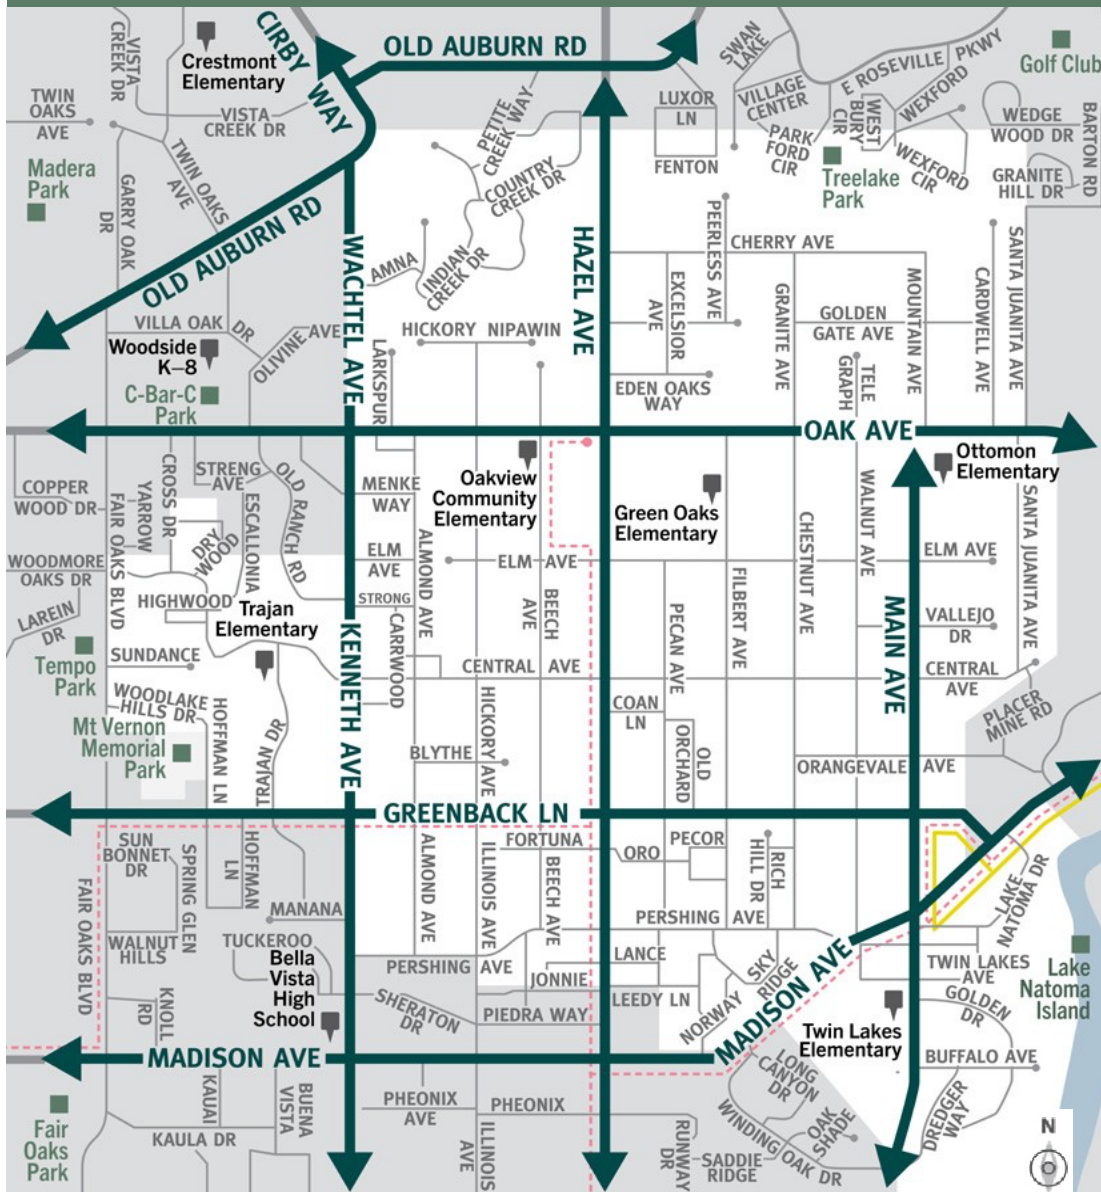

32 Orangevale Эвакуационные маршруты.

Отсканируйте QR-код, чтобы загрузить карту района на своей телефон или планшет!

Ознакомьтесь с основными маршрутами эвакуации из вашего района в случае чрезвычайной ситуации.

Легенда карты

- Внешняя зона
- Граница внутр. зоны
- Ориентиры
- Школы
- Эвак. маршруты
- Местный автобусный маршрут
- Автобусный маршрут
- Только при пиковых нагрузках Обслуживание по часам

Оповещение о пожаре и других чрезвычайных ситуациях