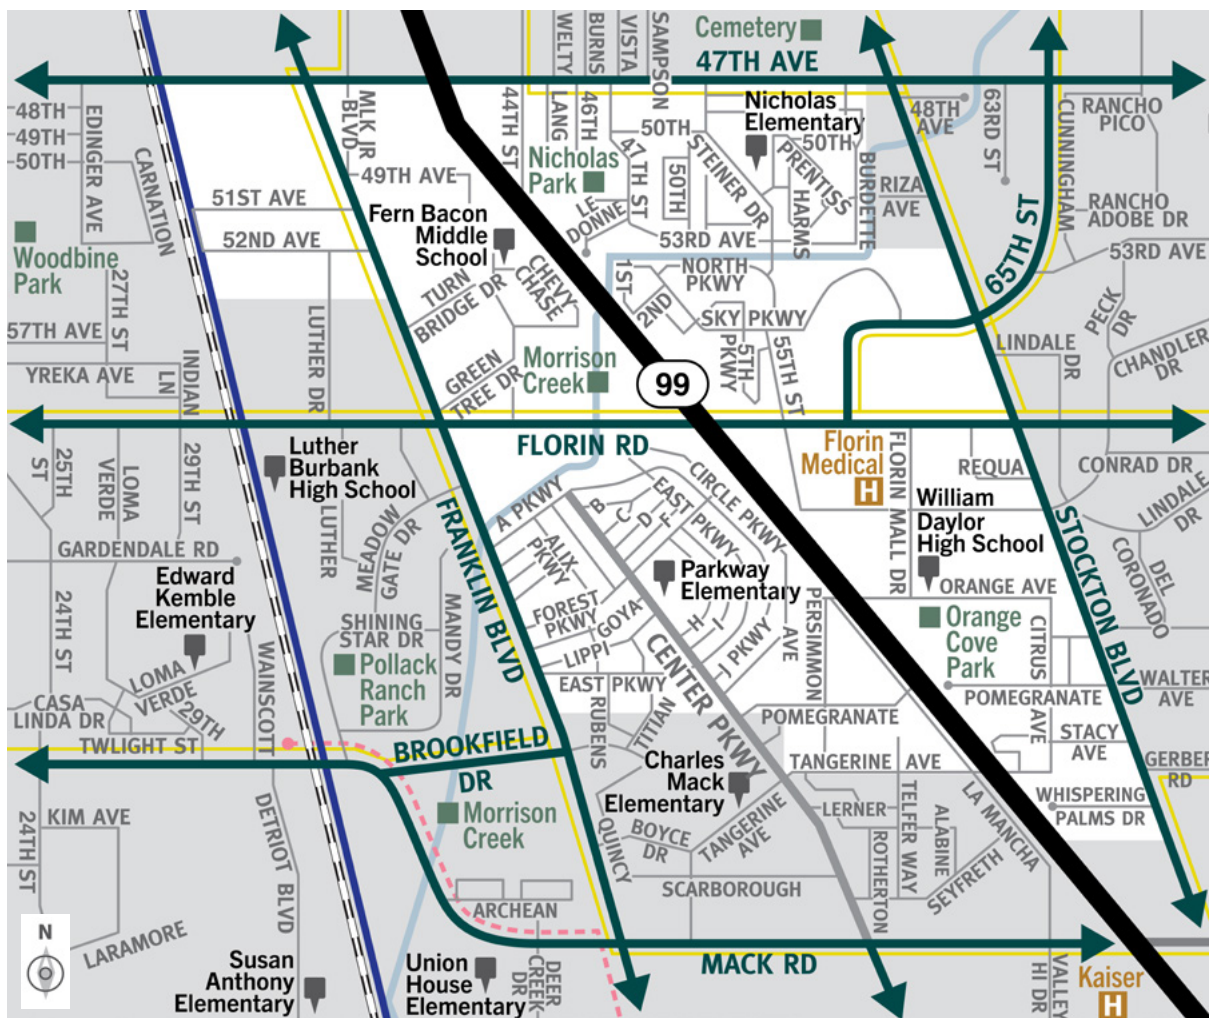

62 Parkway Conozca la salida.

Escanee este código QR para descargar el mapa de su vecindario en su teléfono o tableta.

Familiarícese con las rutas principales de salida de su vecindario en caso de evacuación.

Legenda del mapa

- Zona exterior
- Puntos importantes
- Escuelas
- Rutas de evacuación
- Ruta del autobús Solo horas pico Servicio de horas de viaje
- Límite de la zona interior
- H Hospital
- Tren
- Ruta del autobús local
- Tren ligero Línea azul Meadowview-Watt / I-80